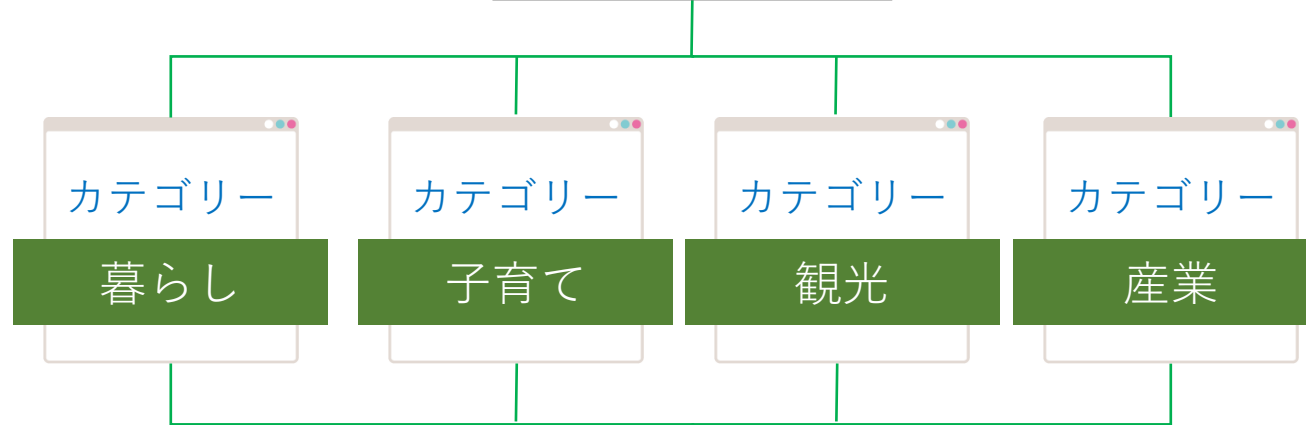

ページ作成の流れ(3)

ページカテゴリーの振り分け

サイト閲覧者の目的に応じて適切に誘導を行えるよう、ページごとに内容に即したカテゴリーを振り分けることが可能です。新着情報や注目情報等、ページの内容に応じた「カテゴリー」を設定することで、自動的に一覧ページにリンクが生成されます。

複数のカテゴリーを設定しておくことで、閲覧者は**様々なカテゴリーから目的のページへたどり着くことができます。**

税金
 固定資産税 その他税について

お知らせ

イベント 観光・文化・スポーツ 健康

産業・仕事
 人材募集
 経営支援・金融支援・企業立

ご利用案内 ふりがなをつける 読み

下諏訪町
SHIMOSUWA-TOWN

暮らし 子育て 観光情報

HOME > お知らせ

お知らせ

2016年3月11日 [ふれあいフェスティバル](#)

2016年3月11日 [平成26年4月より国民健康保険税率が改正されます](#)

ページ作成の流れ(4)

テンプレート機能

テンプレートを使用することで、本文のレイアウトを統一して作成することが可能となり、複数の更新担当者により作成されたページ間でもサイト全体の統一感を持たせることができます。

テンプレートは複数を組み合わせることも可能ですので、内容入力画面でテンプレートを選択していき、画像やテキスト部分を置き換えるだけで、複雑なレイアウトのページも簡単に作成することが可能です。