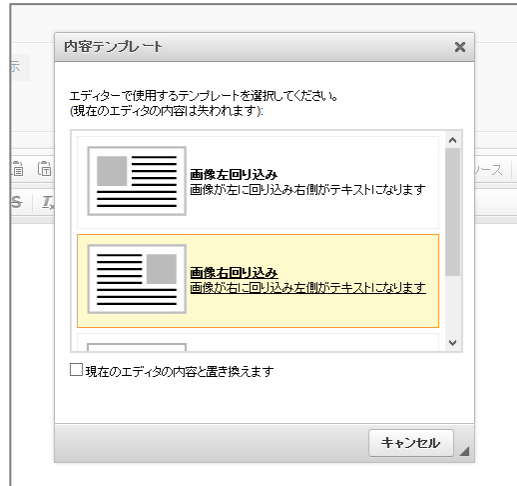

2016年3月11日 [ふれあいフェスティバル](#)

2016年3月11日 [平成26年4月より国民健康保険税率が改正されます](#)

ページ作成の流れ(4)

テンプレート機能

テンプレートを使用することで、本文のレイアウトを統一して作成することが可能となり、複数の更新担当者により作成されたページ間でもサイト全体の統一感を持たせることができます。

テンプレートは複数を組み合わせることも可能ですので、内容入力画面でテンプレートを選択していき、画像やテキスト部分を置き換えるだけで、複雑なレイアウトのページも簡単に作成することが可能です。

HOME > 記事 > テンプレート

テンプレート

ブックマーク 0 G+ 0 CLIP 0

2015年9月4日

テンプレートは自由に組み合わせが可能です。テンプレートは自由に組み合わせが可能です。テンプレートは自由に組み合わせが可能です。テンプレートは自由に組み合わせが可能です。テンプレートは自由に組み合わせが可能です。テンプレートは自由に組み合わせが可能です。

テンプレート「画像左回り込み」

回り込みを解除し