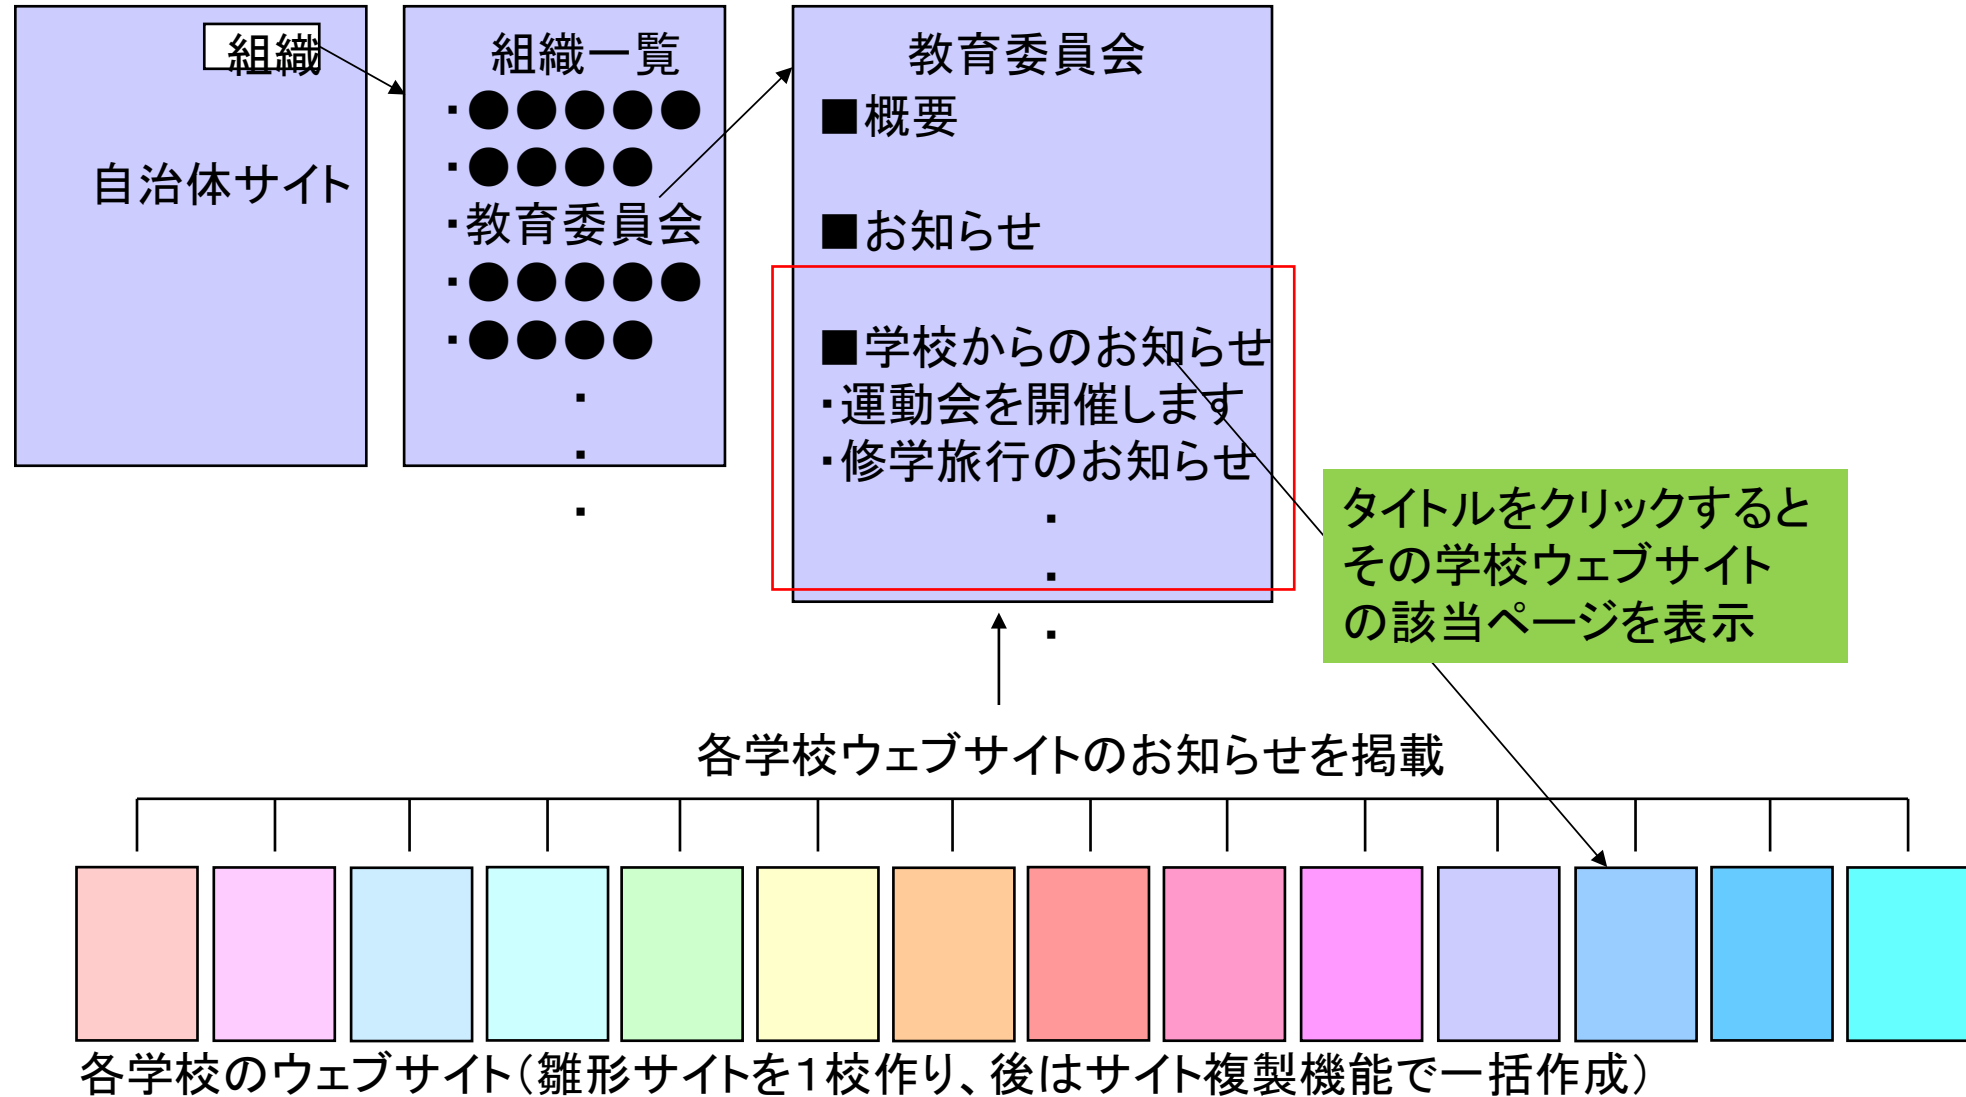

- **受講支援システム「NICES（ナイス）」**
- **大学クラウドファンディング「OTSUCLE（おつくる）」**

マルチテナント対応

サーバーリソースの許す限り、1システム内にいくつでもサイトを構築できます。
これにより管理者の運用コストを削減することができます。

マルチテナント方式

シングルテナント方式

マルチテナント対応による効率的なサイト運用

シラサギ1システムの中に、ドメインの異なる複数のサイトを構築できます。権限設定によりユーザーごとにどのサイトを管理できるかを設定できます。サブサイトのお知らせが公式ウェブサイトのお知らせに自動的に反映されるように設定できます。既に構築されているサブサイトを複製して、新しいサブサイトを構築するベースに利用したりすることもできます。観光と移住と子育てのサイト運営だけ、外部のNPOさんに手伝ってもらおうという運用ができます。

利用イメージ(学校ポータル)

利用イメージ(学校ポータル)

島田市教育委員会について

- 教育委員会の開催
- 教育委員の紹介
- 教育委員会からの提言
- 教育委員会各課の紹介

学校情報・幼稚園情報

- 小中学校一覧
- 学校情報(ブログ)
- 幼稚園一覧
- 通学区一覧

社会教育課所管施設

- 公民館等一覧
- しまだ楽器センター