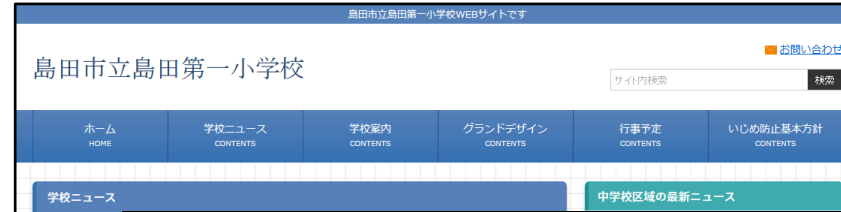

今年度実績予定

徳島県のセキュリティクラウドに採用されました（6自治体導入）。

- **徳島県三好市（Joruri CMSからリプレイス）**
- **徳島県小松島市（新規構築）**
- **徳島県つるぎ町（新規構築）**
- **徳島県東みよし町（新規構築）**
- **徳島県那賀町（Joruri CMSからリプレイス）**
- **徳島県北島町（既存ユーザ）**

Webシステムの開発プラットフォームとしても有効です。

- **受講支援システム「NICES（ナイス）」**
- **大学クラウドファンディング「OTSUCLE（おつくる）」**

マルチテナント対応

サーバーリソースの許す限り、1システム内にいくつでもサイトを構築できます。
これにより管理者の運用コストを削減することができます。

マルチテナント方式

シングルテナント方式

マルチテナント対応による効率的なサイト運用

シラサギ1システムの中に、ドメインの異なる複数のサイトを構築できます。権限設定によりユーザーごとにどのサイトを管理できるかを設定できます。サブサイトのお知らせが公式ウェブサイトのお知らせに自動的に反映されるように設定できます。既に構築されているサブサイトを複製して、新しいサブサイトを構築するベースに利用したりすることもできます。観光と移住と子育てのサイト運営だけ、外部のNPOさんに手伝ってもらおうという運用ができます。

利用イメージ(学校ポータル)

利用イメージ(学校ポータル)

島田市教育委員会について

- 教育委員会の開催
- 教育委員の紹介
- 教育委員会からの提言
- 教育委員会各課の紹介

学校情報・幼稚園情報

- 小中学校一覧
- 学校情報(ブログ)
- 幼稚園一覧
- 通学区一覧

社会教育課所管施設

- 公民館等一覧
- しまだ楽器センター

The screenshot shows the Shirasagi City website with a red emergency alert banner at the top. The banner contains text about a server maintenance period from 18:00 to 24:00. Below the banner, there are several navigation menus and content blocks. The 'Emergency Information' block is highlighted in red and contains news about a tsunami in the Kanto region. Other blocks include 'Local Information', 'Disaster Preparedness', 'Online Services', and 'Demographics'. The website layout is clean and organized, with clear navigation options.