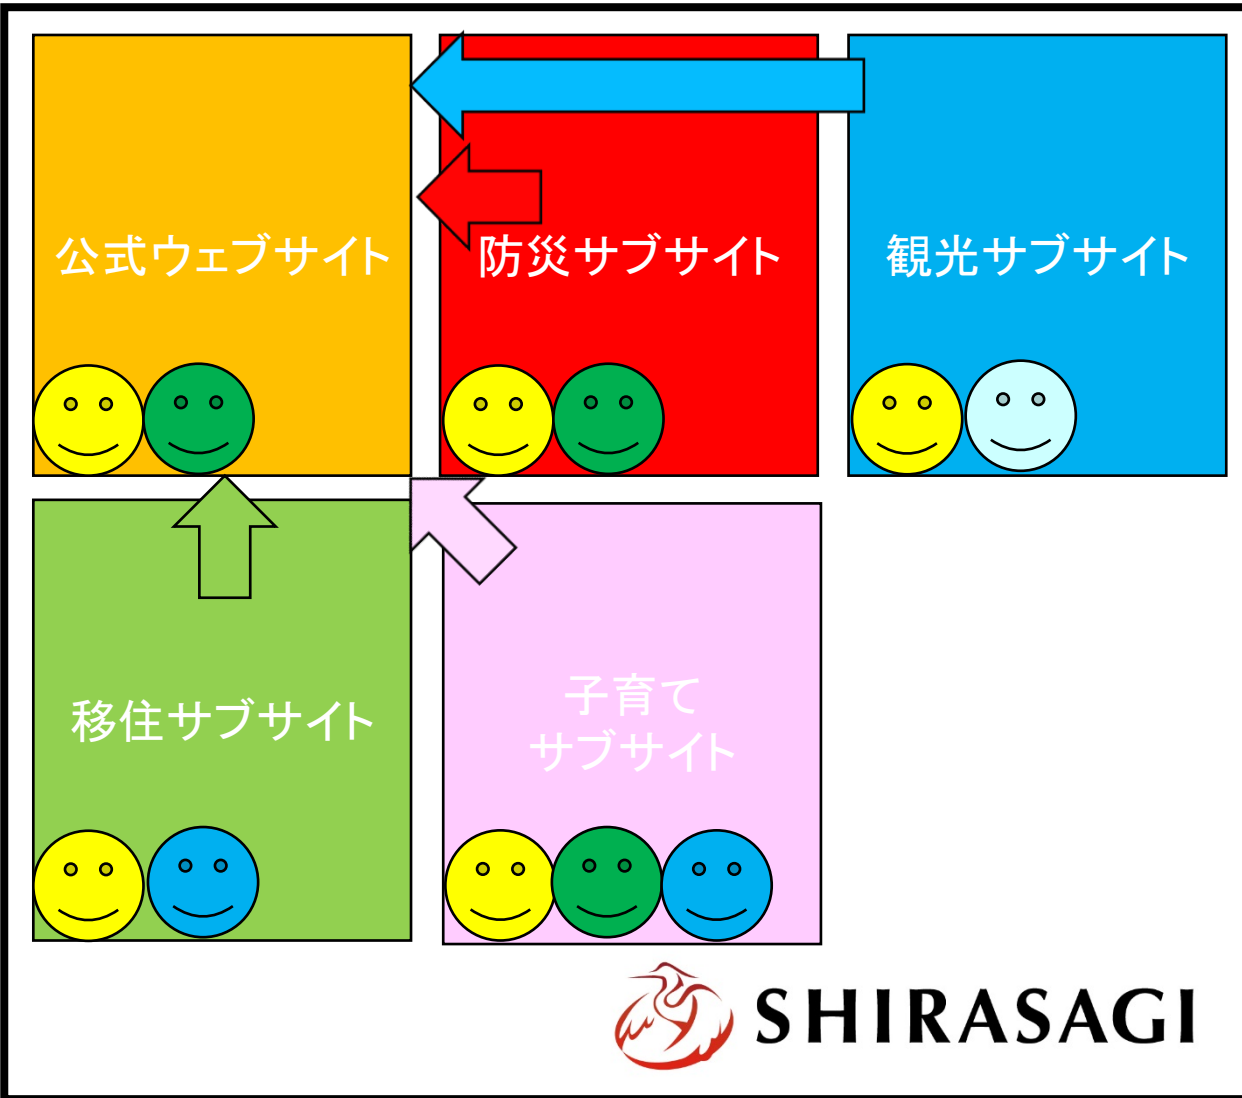

- **受講支援システム「NICES（ナイス）」**
- **大学クラウドファンディング「OTSUCLE（おつくる）」**

マルチテナント対応

サーバーリソースの許す限り、1システム内にいくつでもサイトを構築できます。
これにより管理者の運用コストを削減することができます。

マルチテナント方式

シングルテナント方式

マルチテナント対応による効率的なサイト運用

シラサギ1システムの中に、ドメインの異なる複数のサイトを構築できます。権限設定によりユーザーごとにどのサイトを管理できるかを設定できます。サブサイトのお知らせが公式ウェブサイトのお知らせに自動的に反映されるように設定できます。既に構築されているサブサイトを複製して、新しいサブサイトを構築するベースに利用したりすることもできます。観光と移住と子育てのサイト運営だけ、外部のNPOさんに手伝ってもらおうという運用ができます。

利用イメージ(学校ポータル)

利用イメージ(学校ポータル)

島田市教育委員会について

- 教育委員会の開催
- 教育委員の紹介
- 教育委員会からの提言
- 教育委員会各課の紹介

学校情報・幼稚園情報

- 小中学校一覧
- 学校情報(ブログ)
- 幼稚園一覧
- 通学区一覧

社会教育課所管施設

- 公民館等一覧
- しまだ楽器センター