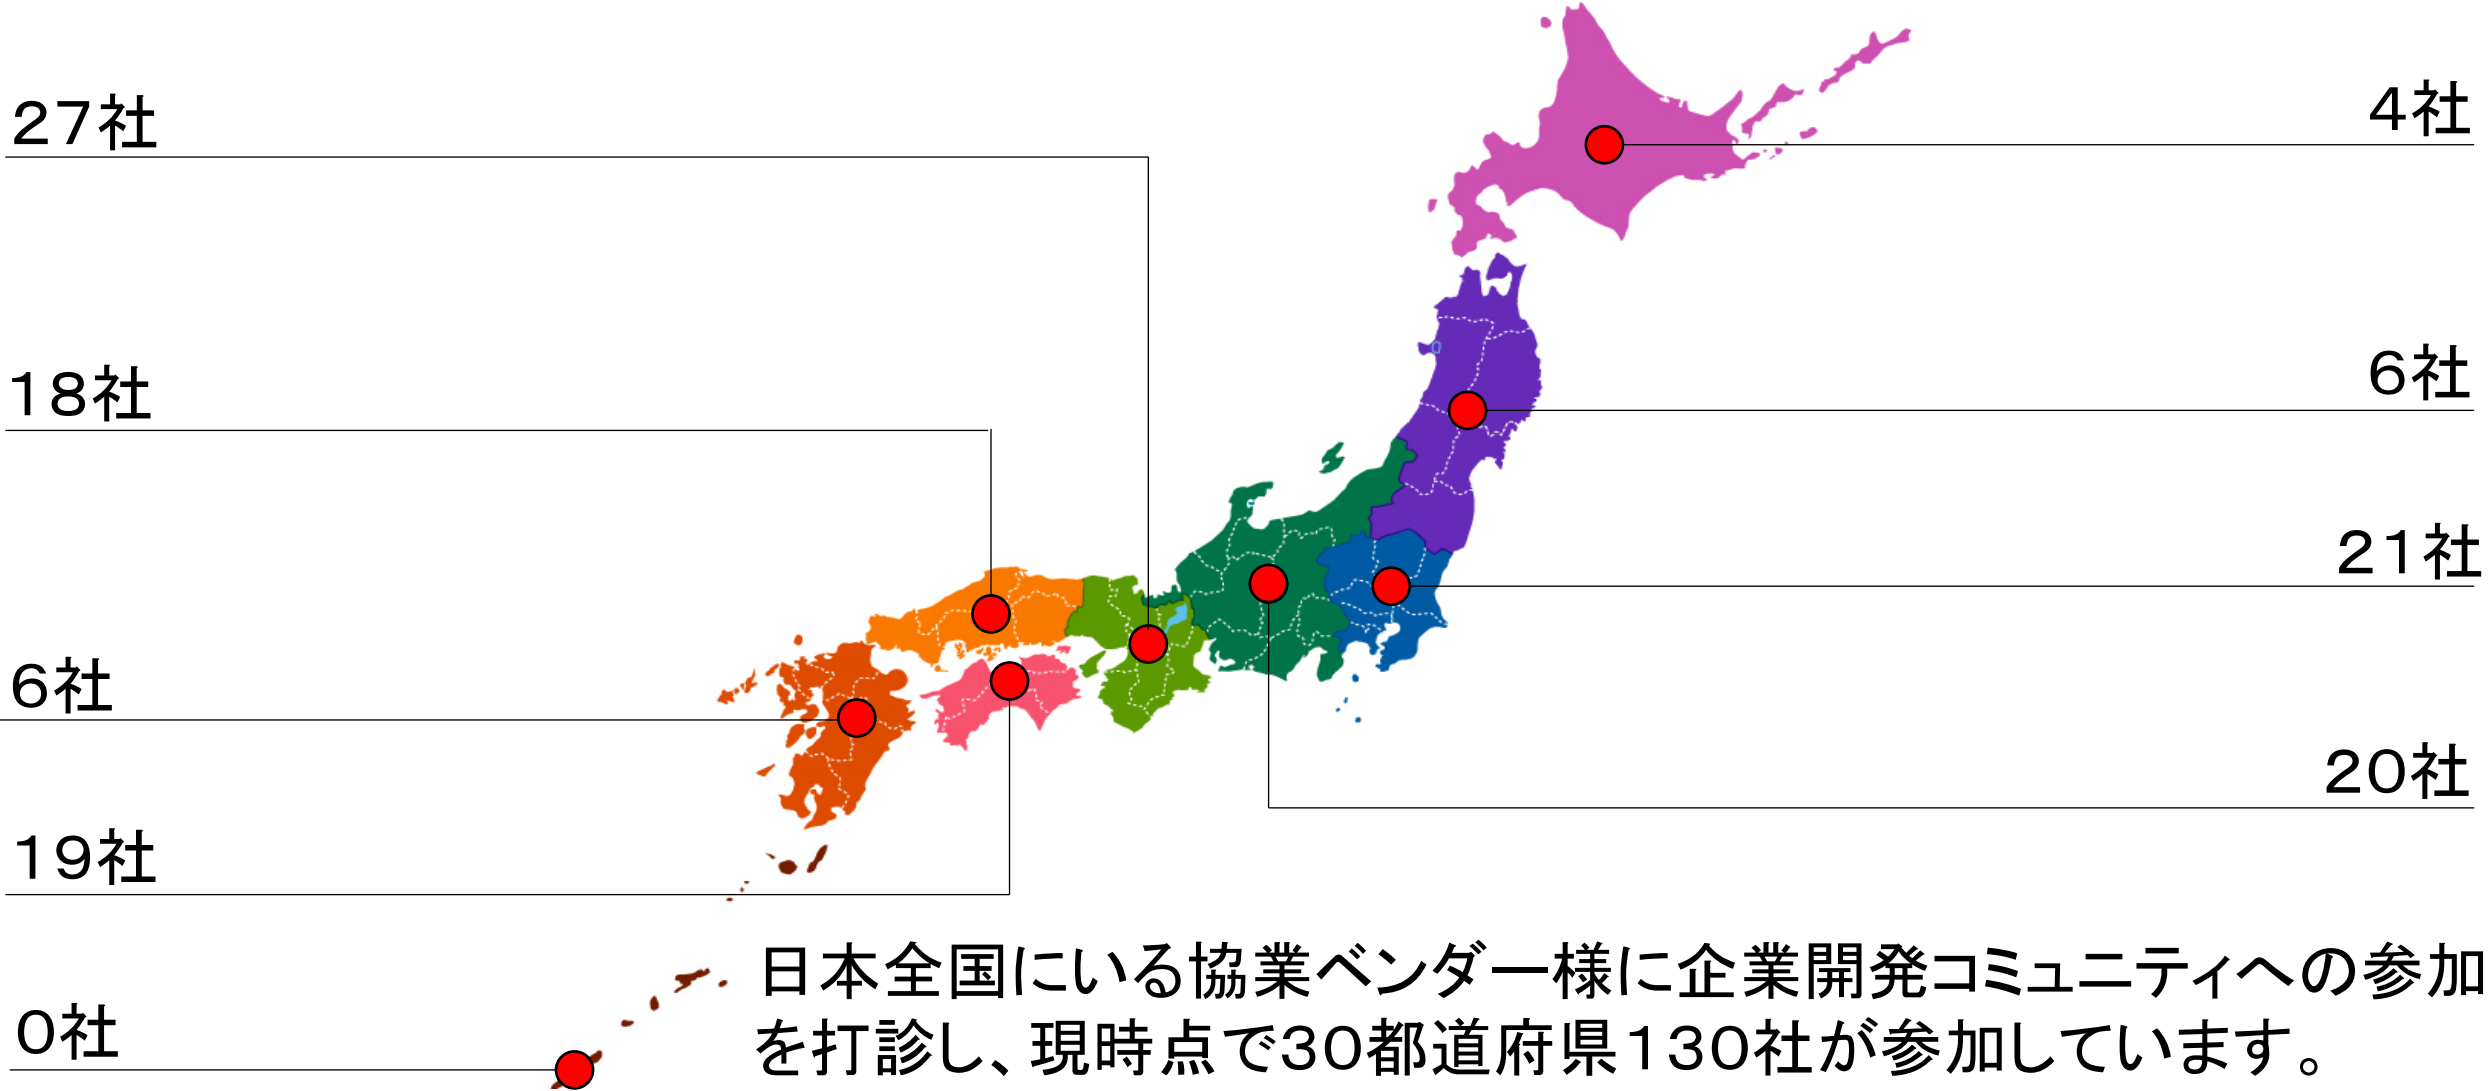

<http://www.ss-proj.org/dev/roadmap.html>

目次

1. 会社概要
2. シラサギについて
3. CMSアプリケーション
4. 開発コミュニティ

GitHubによる公開開発

「シラサギ」は、GitHub上で公開開発を行っており、全国の中小ベンダーが開発に参加しています。様々な会社が機能開発を行いますので、その恩恵をバージョンアップで得られます。

企業開発コミュニティ

日本全国にいる協業ベンダー様に企業開発コミュニティへの参加を打診し、現時点で30都道府県130社が参加しています。