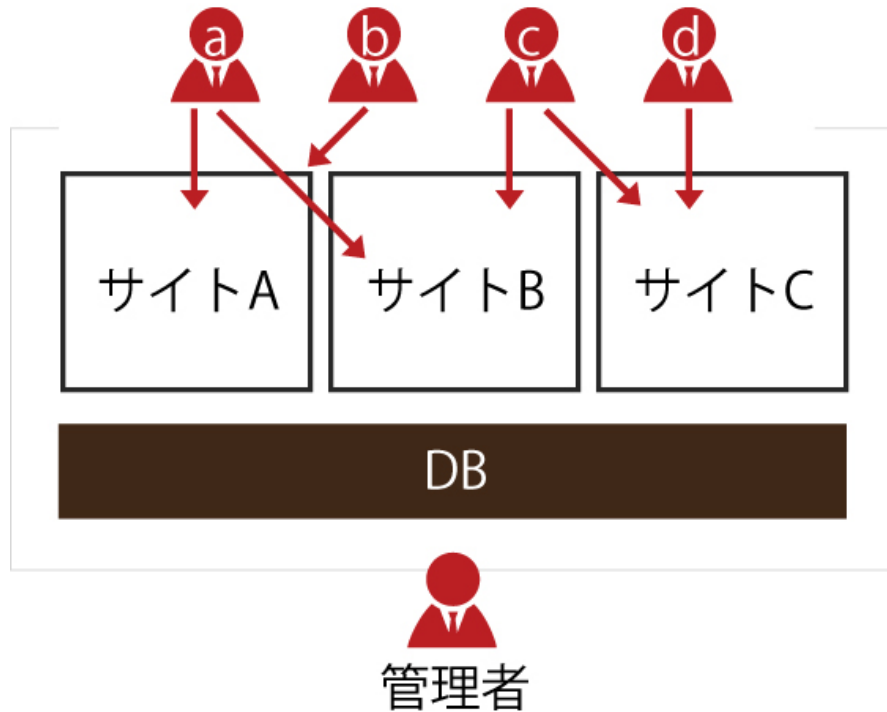

マルチテナント対応

サーバーリソースの許す限り、1システム内にいくつでもサイトを構築できます。
これにより管理者の運用コストを削減することができます。

マルチテナント方式