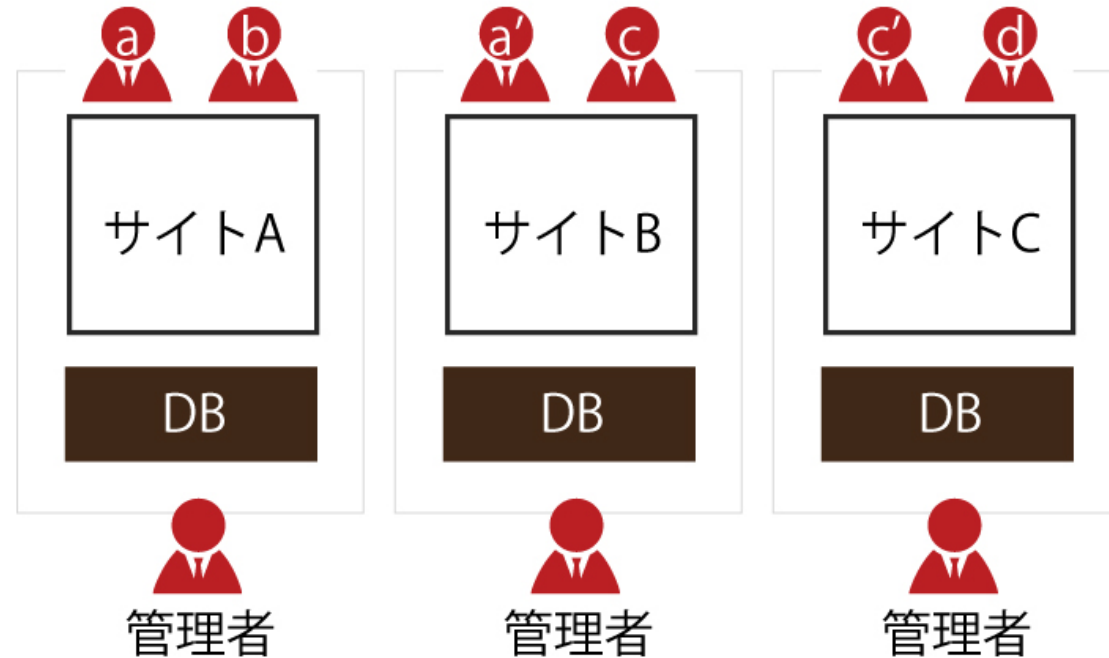

- **受講支援システム「NICES（ナイス）」**
- **大学クラウドファンディング「OTSUCLE（おつくる）」**

マルチテナント対応

サーバーリソースの許す限り、1システム内にいくつでもサイトを構築できます。
これにより管理者の運用コストを削減することができます。

マルチテナント方式

シングルテナント方式

マルチテナント対応による効率的なサイト運用

シラサギ1システムの中に、ドメインの異なる複数のサイトを構築できます。権限設定によりユーザーごとにどのサイトを管理できるかを設定できます。サブサイトのお知らせが公式ウェブサイトのお知らせに自動的に反映されるように設定できます。既に構築されているサブサイトを複製して、新しいサブサイトを構築するベースに利用したりすることもできます。観光と移住と子育てのサイト運営だけ、外部のNPOさんに手伝ってもらおうという運用ができます。

利用イメージ(学校ポータル)

利用イメージ(学校ポータル)

島田市教育委員会について

- 教育委員会の開催
- 教育委員の紹介
- 教育委員会からの提言
- 教育委員会各課の紹介

学校情報・幼稚園情報

- 小中学校一覧
- 学校情報(ブログ)
- 幼稚園一覧
- 通学区一覧

社会教育課所管施設

- 公民館等一覧
- しまだ楽器センター