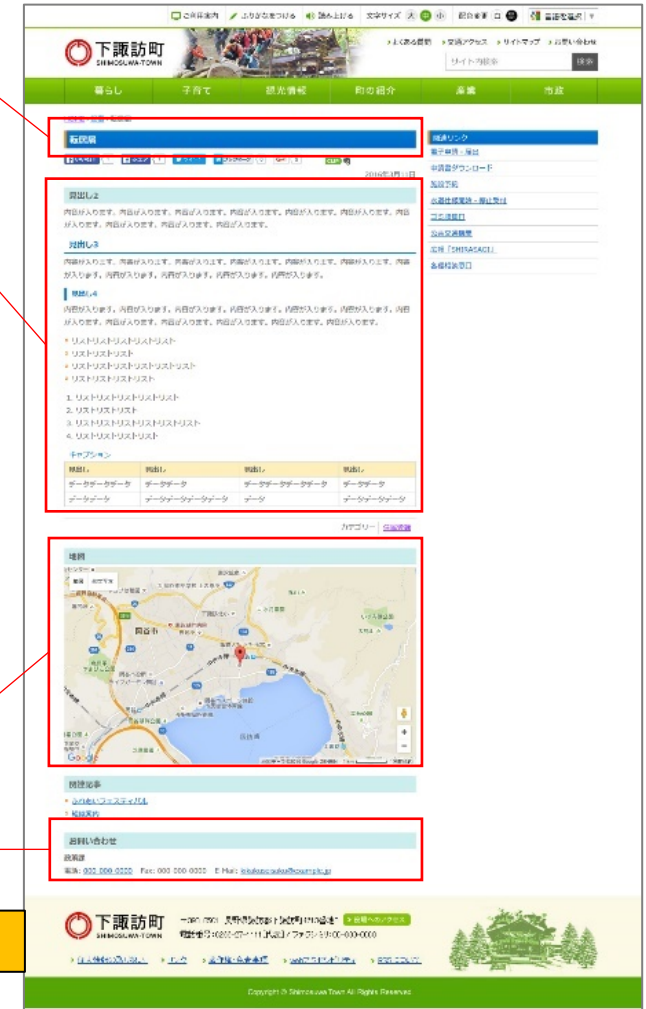

記事登録画面

The screenshot shows a web form for article registration. Red boxes highlight the following sections: the title input field, the main text editor, the category selection dropdown, the event date selection, the Google Map embed area, the contact information fields, and the publication start/end date selection.

タイトルの入力

本文の入力

カテゴリーのチェック

イベント日の設定

Googleマップの埋め込み

連絡先自動表示

公開開始、終了日時の予約

公開した記事ページ