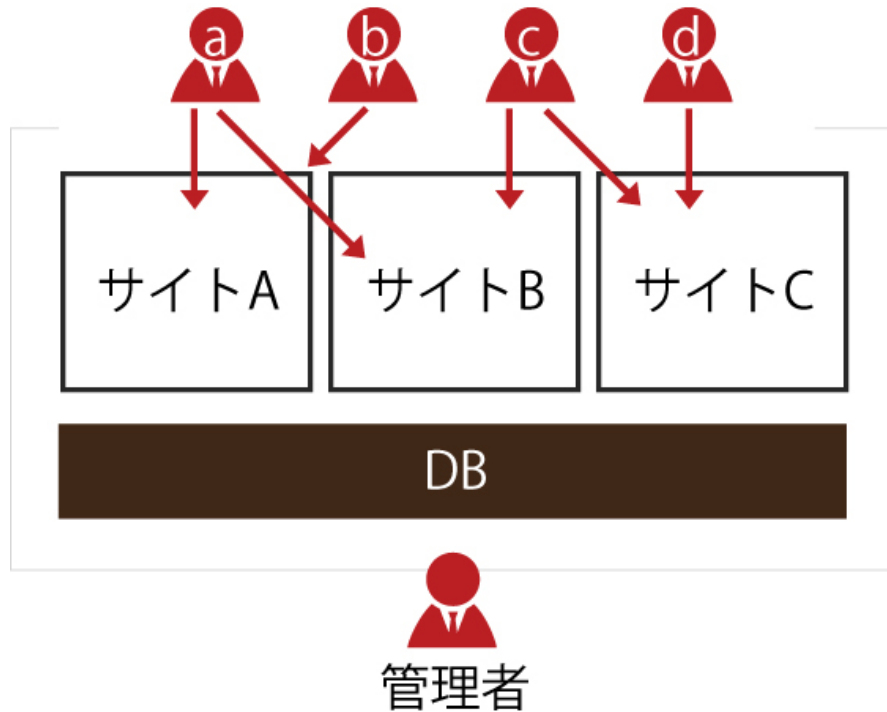

Webシステムの開発プラットフォームとしても有効です。

- 受講支援システム「NICES（ナイス）」
- 大学クラウドファンディング「OTSUCLE（おつくる）」

導入団体

2014年5月19日にオープンソース公開されてからの約3年間で

約80団体

にご利用になっていただいております。

マルチテナント対応

サーバーリソースの許す限り、1システム内にいくつでもサイトを構築できます。
これにより管理者の運用コストを削減することができます。

マルチテナント方式

シングルテナント方式

マルチテナント対応による効率的なサイト運用

シラサギ1システムの中に、ドメインの異なる複数のサイトを構築できます。権限設定によりユーザーごとにどのサイトを管理できるかを設定できます。サブサイトのお知らせが公式ウェブサイトのお知らせに自動的に反映されるように設定できます。既に構築されているサブサイトを複製して、新しいサブサイトを構築するベースに利用したりすることもできます。観光と移住と子育てのサイト運営だけ、外部のNPOさんに手伝ってもらおうという運用ができます。