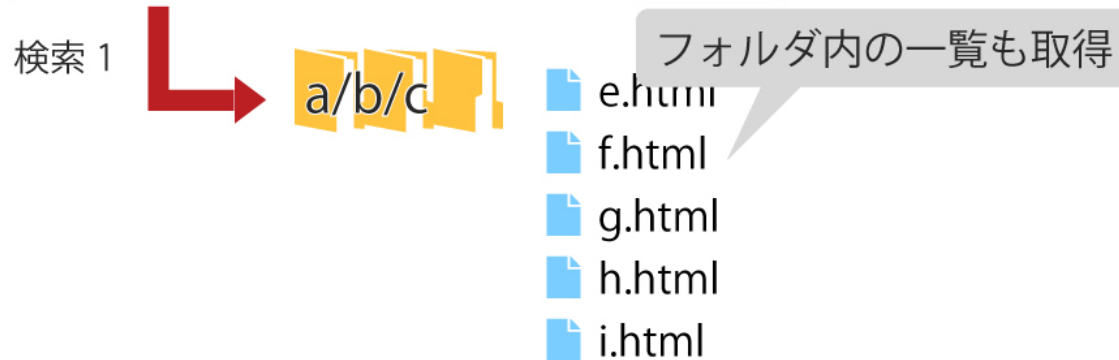

MongoDB

http://***.jp/a/b/c/ を検索する場合

NoSQLで最適化した構造 (Mongo DB)