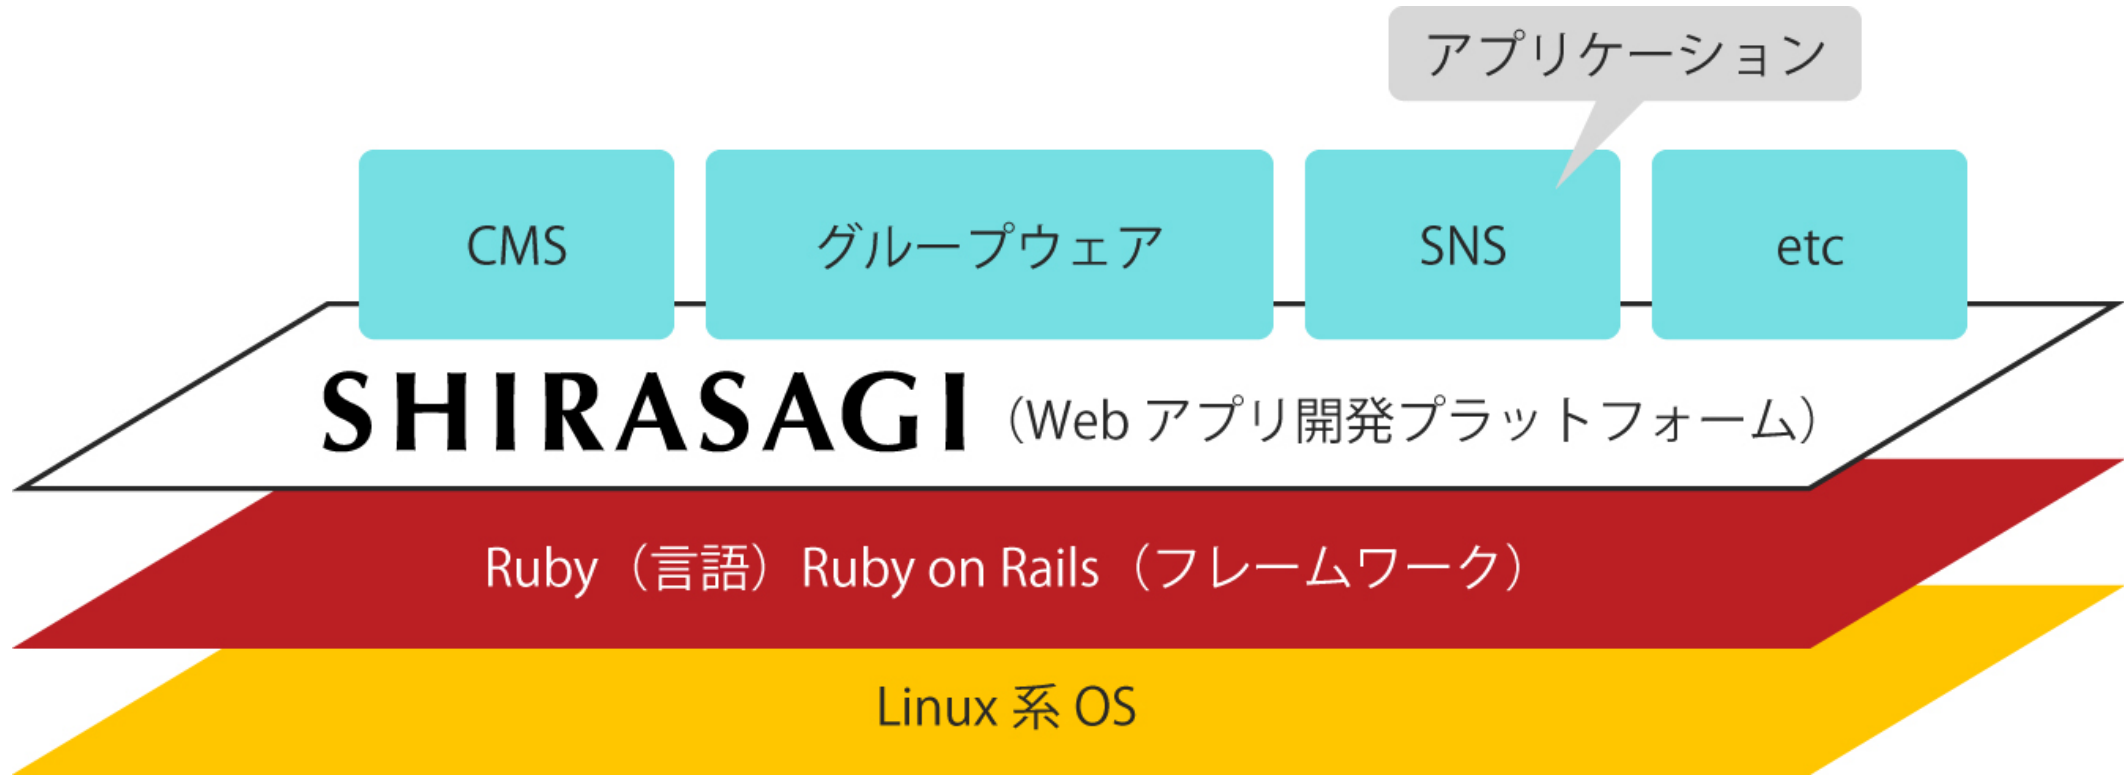

目次

1. 会社概要
2. シラサギについて
3. CMSアプリケーション
4. 開発コミュニティ

「シラサギ」という名称の由来

サギ科の鳥のうち、全身の羽毛が白いものを「白鷺(しらさぎ)」と呼びます。

徳島県では1965年10月から「シラサギ」を県の鳥に指定しています。

サギ類は、他の種類のサギたちと一緒に「鷺山(さぎやま)」という巣を作り、繁殖するという特徴があります。

その様子が、様々な企業と技術者でコミュニティを形成し、ソフトウェアを開発していくというコンセプトと一致したためこの名称を採用しました。

「シラサギ」は、みんなで育てるオープンソースソフトウェアです。

MITライセンス

誰もが利用しやすいライセンスで公開しています。

- 誰でも自由にカスタマイズできます。
- 誰でも自由にフォークできます。
- 拡張機能を公開するかどうかを自由に選べます。

Webアプリ開発プラットフォーム

CMSですが、コアの設計は汎用SNSになっており、Webアプリ開発プラットフォームとして利用できます。

将来的にグループウェア、SNSなどの様々なアプリケーションの開発ができます。