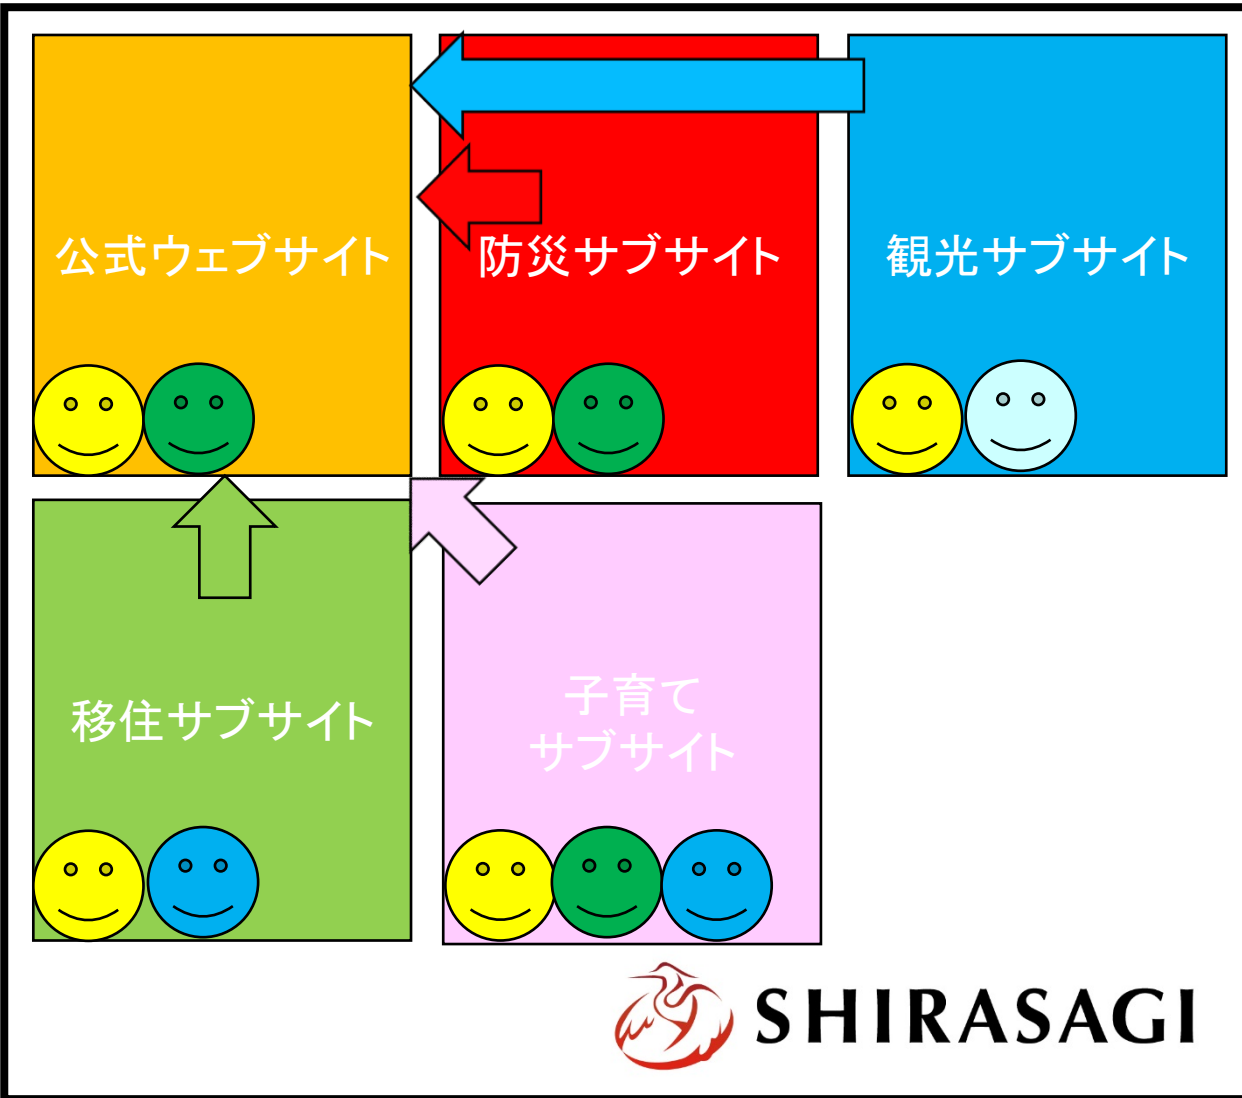

マルチテナント対応による効率的なサイト運用

シラサギ1システムの中に、ドメインの異なる複数のサイトを構築できます。権限設定によりユーザーごとにどのサイトを管理できるかを設定できます。サブサイトのお知らせが公式ウェブサイトのお知らせに自動的に反映されるように設定できます。既に構築されているサブサイトを複製して、新しいサブサイトを構築するベースに利用したりすることもできます。観光と移住と子育てのサイト運営だけ、外部のNPOさんに手伝ってもらおうという運用ができます。