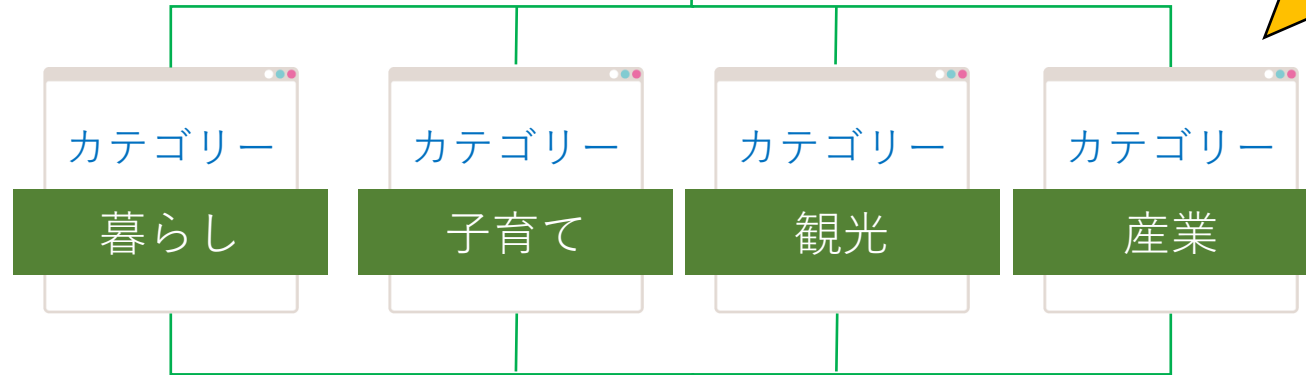

お知らせ

イベント 観光・文化・スポーツ 健康

産業・仕事
 人材募集
 経営支援・金融支援・企業立

ご利用案内 ふりがなをつける 読み

下諏訪町
SHIMOSUWA-TOWN

暮らし 子育て 観光情報

HOME > お知らせ

お知らせ

2016年3月11日 [ふれあいフェスティバル](#)

2016年3月11日 [平成26年4月より国民健康保険税率が改正されます](#)

ページ作成の流れ(4)

テンプレート機能

テンプレートを使用することで、本文のレイアウトを統一して作成することが可能となり、複数の更新担当者により作成されたページ間でもサイト全体の統一感を持たせることができます。

テンプレートは複数を組み合わせることも可能ですので、内容入力画面でテンプレートを選択していき、画像やテキスト部分を置き換えるだけで、複雑なレイアウトのページも簡単に作成することが可能です。