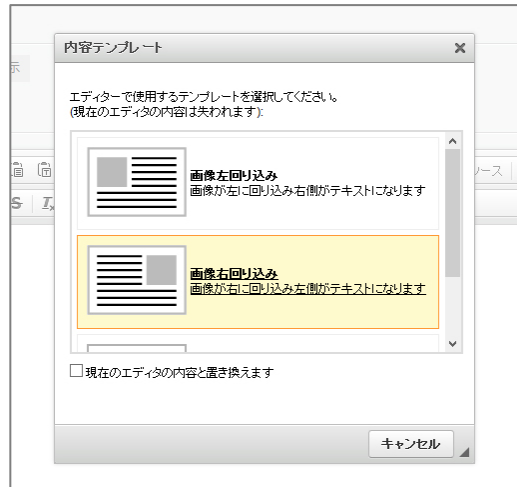

2016年3月11日 [ふれあいフェスティバル](#)

2016年3月11日 [平成26年4月より国民健康保険税率が改正されます](#)

ページ作成の流れ(4)

テンプレート機能

テンプレートを使用することで、本文のレイアウトを統一して作成することが可能となり、複数の更新担当者により作成されたページ間でもサイト全体の統一感を持たせることができます。

テンプレートは複数を組み合わせることも可能ですので、内容入力画面でテンプレートを選択していき、画像やテキスト部分を置き換えるだけで、複雑なレイアウトのページも簡単に作成することが可能です。

HOME > 記事 > テンプレート

テンプレート

ブックマーク 0 G+ 0 CLIP 0

2015年9月4日

テンプレートは自由に組み合わせが可能です。テンプレートは自由に組み合わせが可能です。テンプレートは自由に組み合わせが可能です。テンプレートは自由に組み合わせが可能です。テンプレートは自由に組み合わせが可能です。テンプレートは自由に組み合わせが可能です。

テンプレート「画像左回り込み」

回り込みを解除し