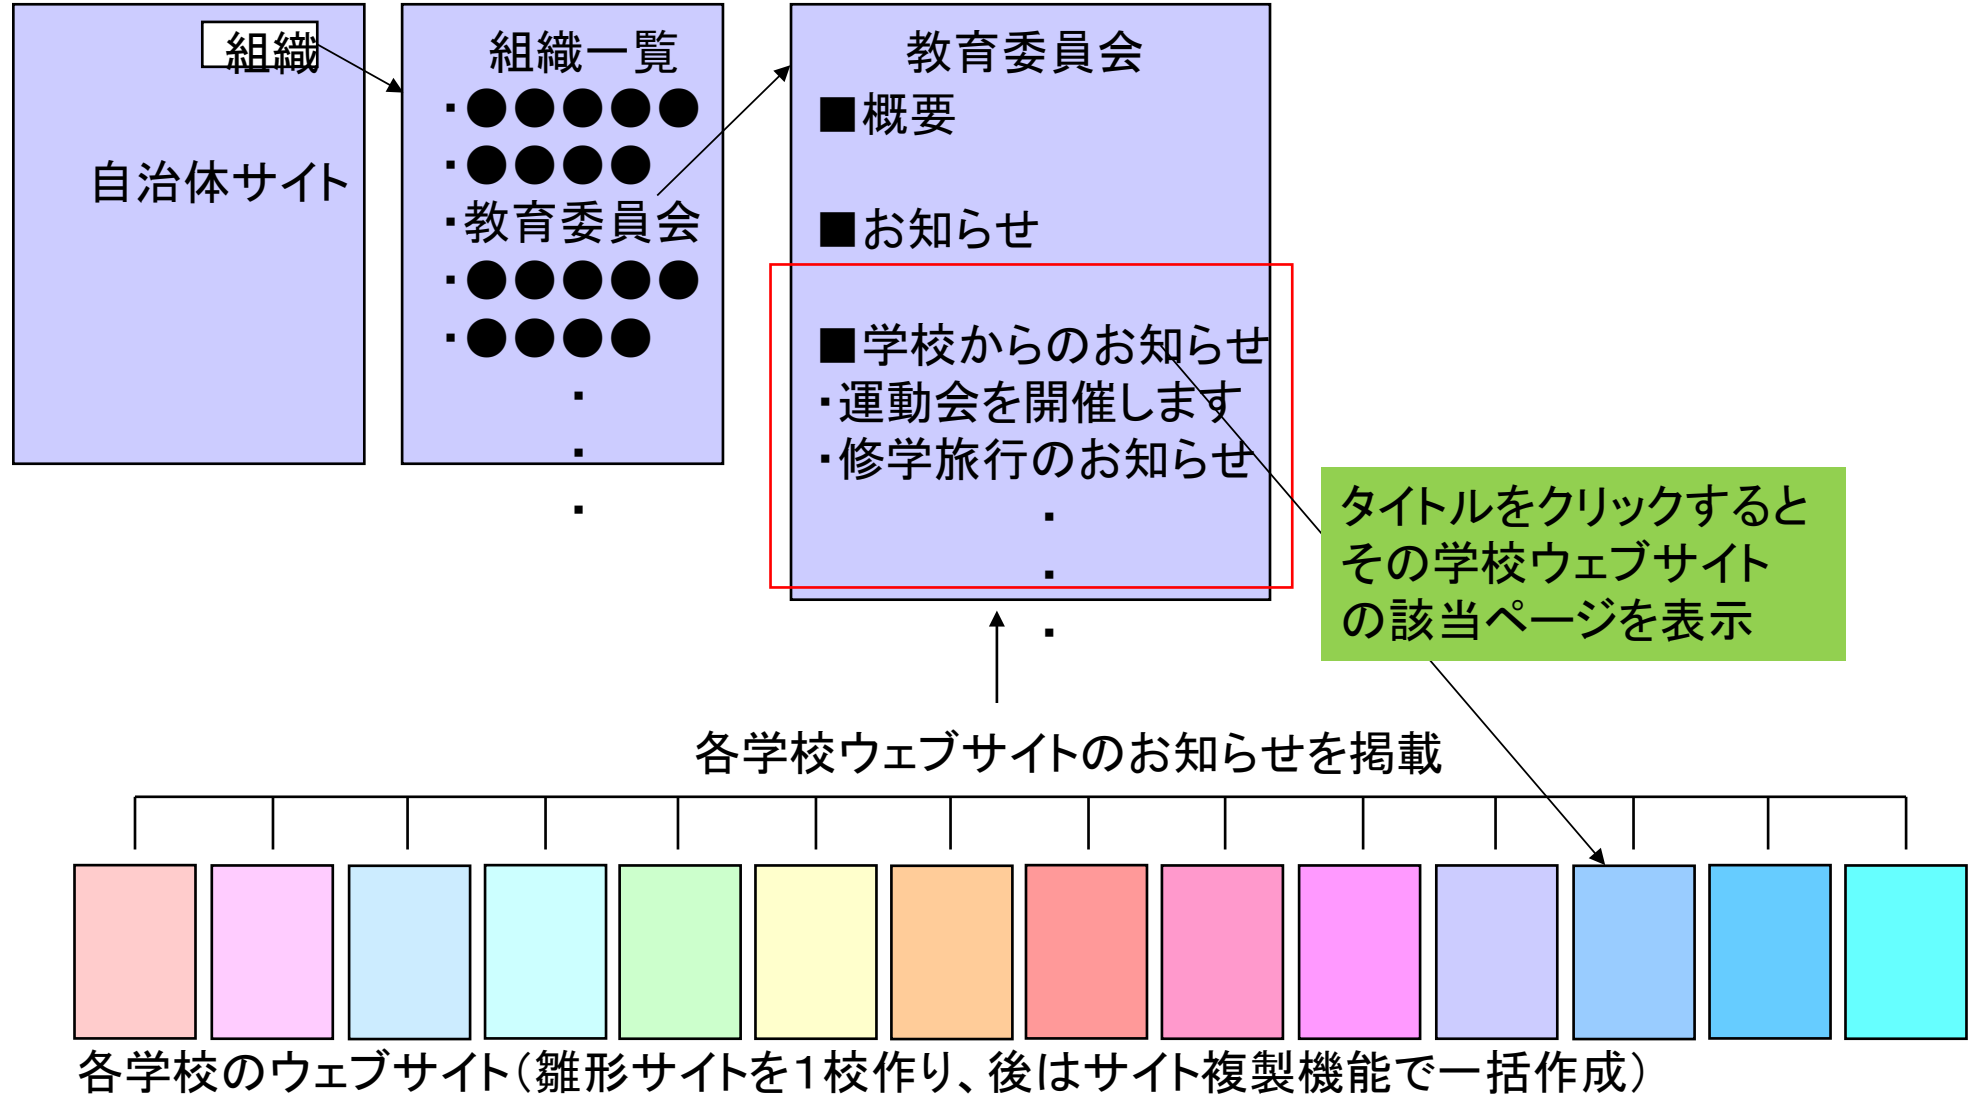

利用イメージ(学校ポータル)