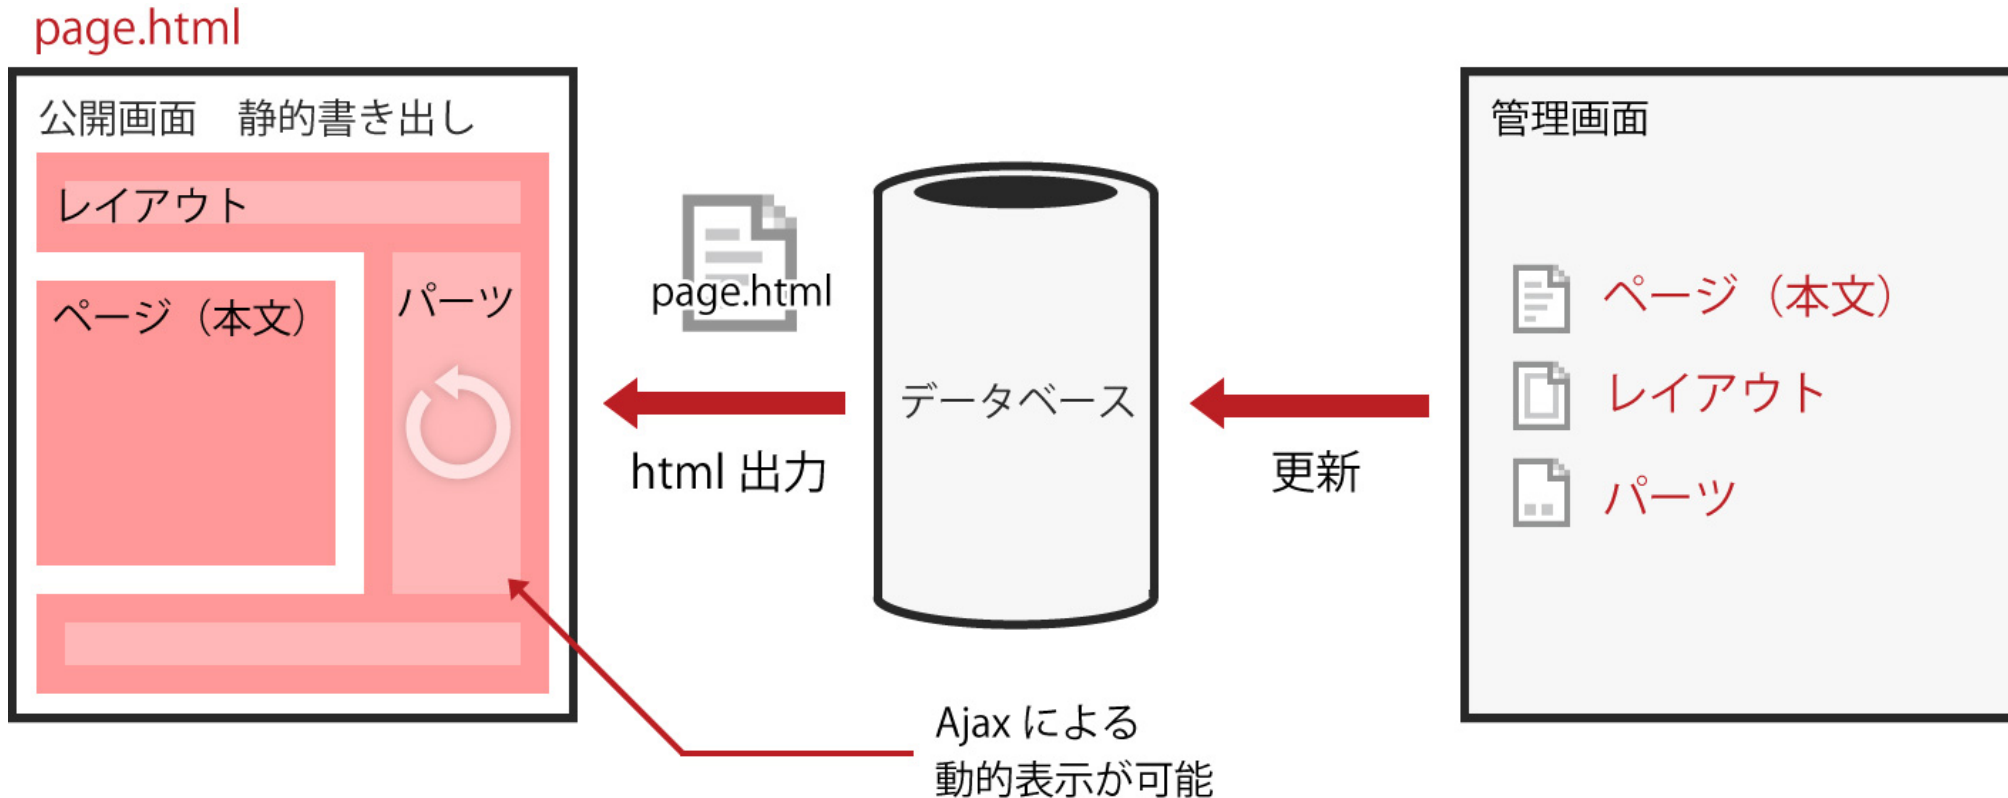

Ajaxパーツ

基本、ページは静的HTMLとして出力されます。が、ページ内で動的表示にしたいところは管理画面で簡単に動的表示設定ができます。

これによって、1分間に複数回更新されるコンテンツ(選挙、防災など)にも対応できます。