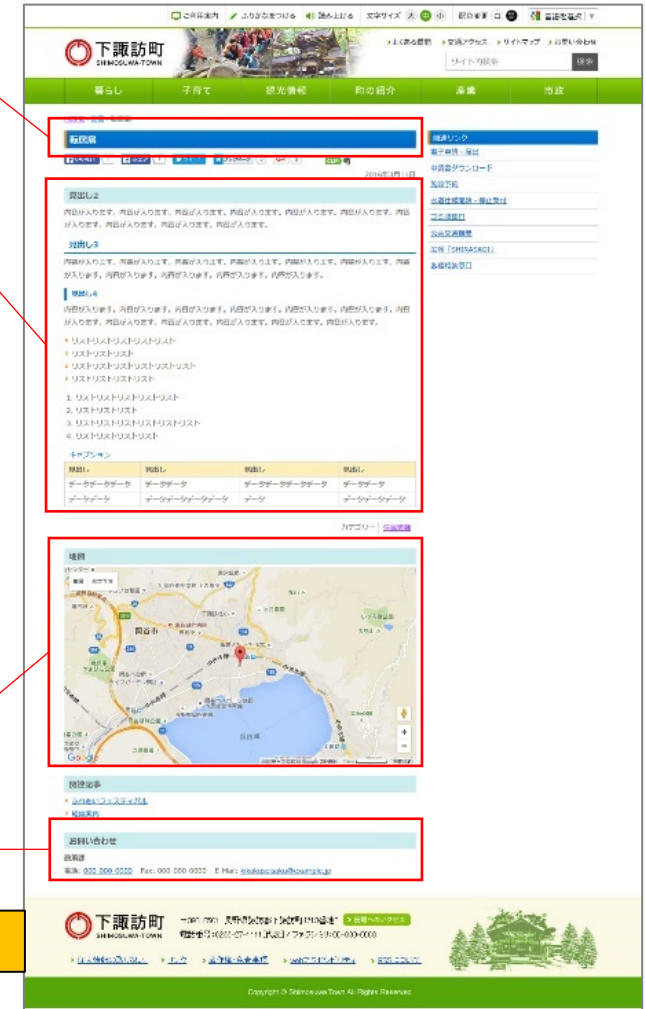

記事登録画面

The screenshot shows a web form for article registration. Red boxes highlight the following sections: the title input field, the main text editor, the category selection dropdown, the event date selection, the Google Map embed area, and the contact information fields.

タイトルの入力

本文の入力

カテゴリーのチェック

イベント日の設定

Googleマップの埋め込み

連絡先自動表示

公開開始、終了日時の予約

公開した記事ページ