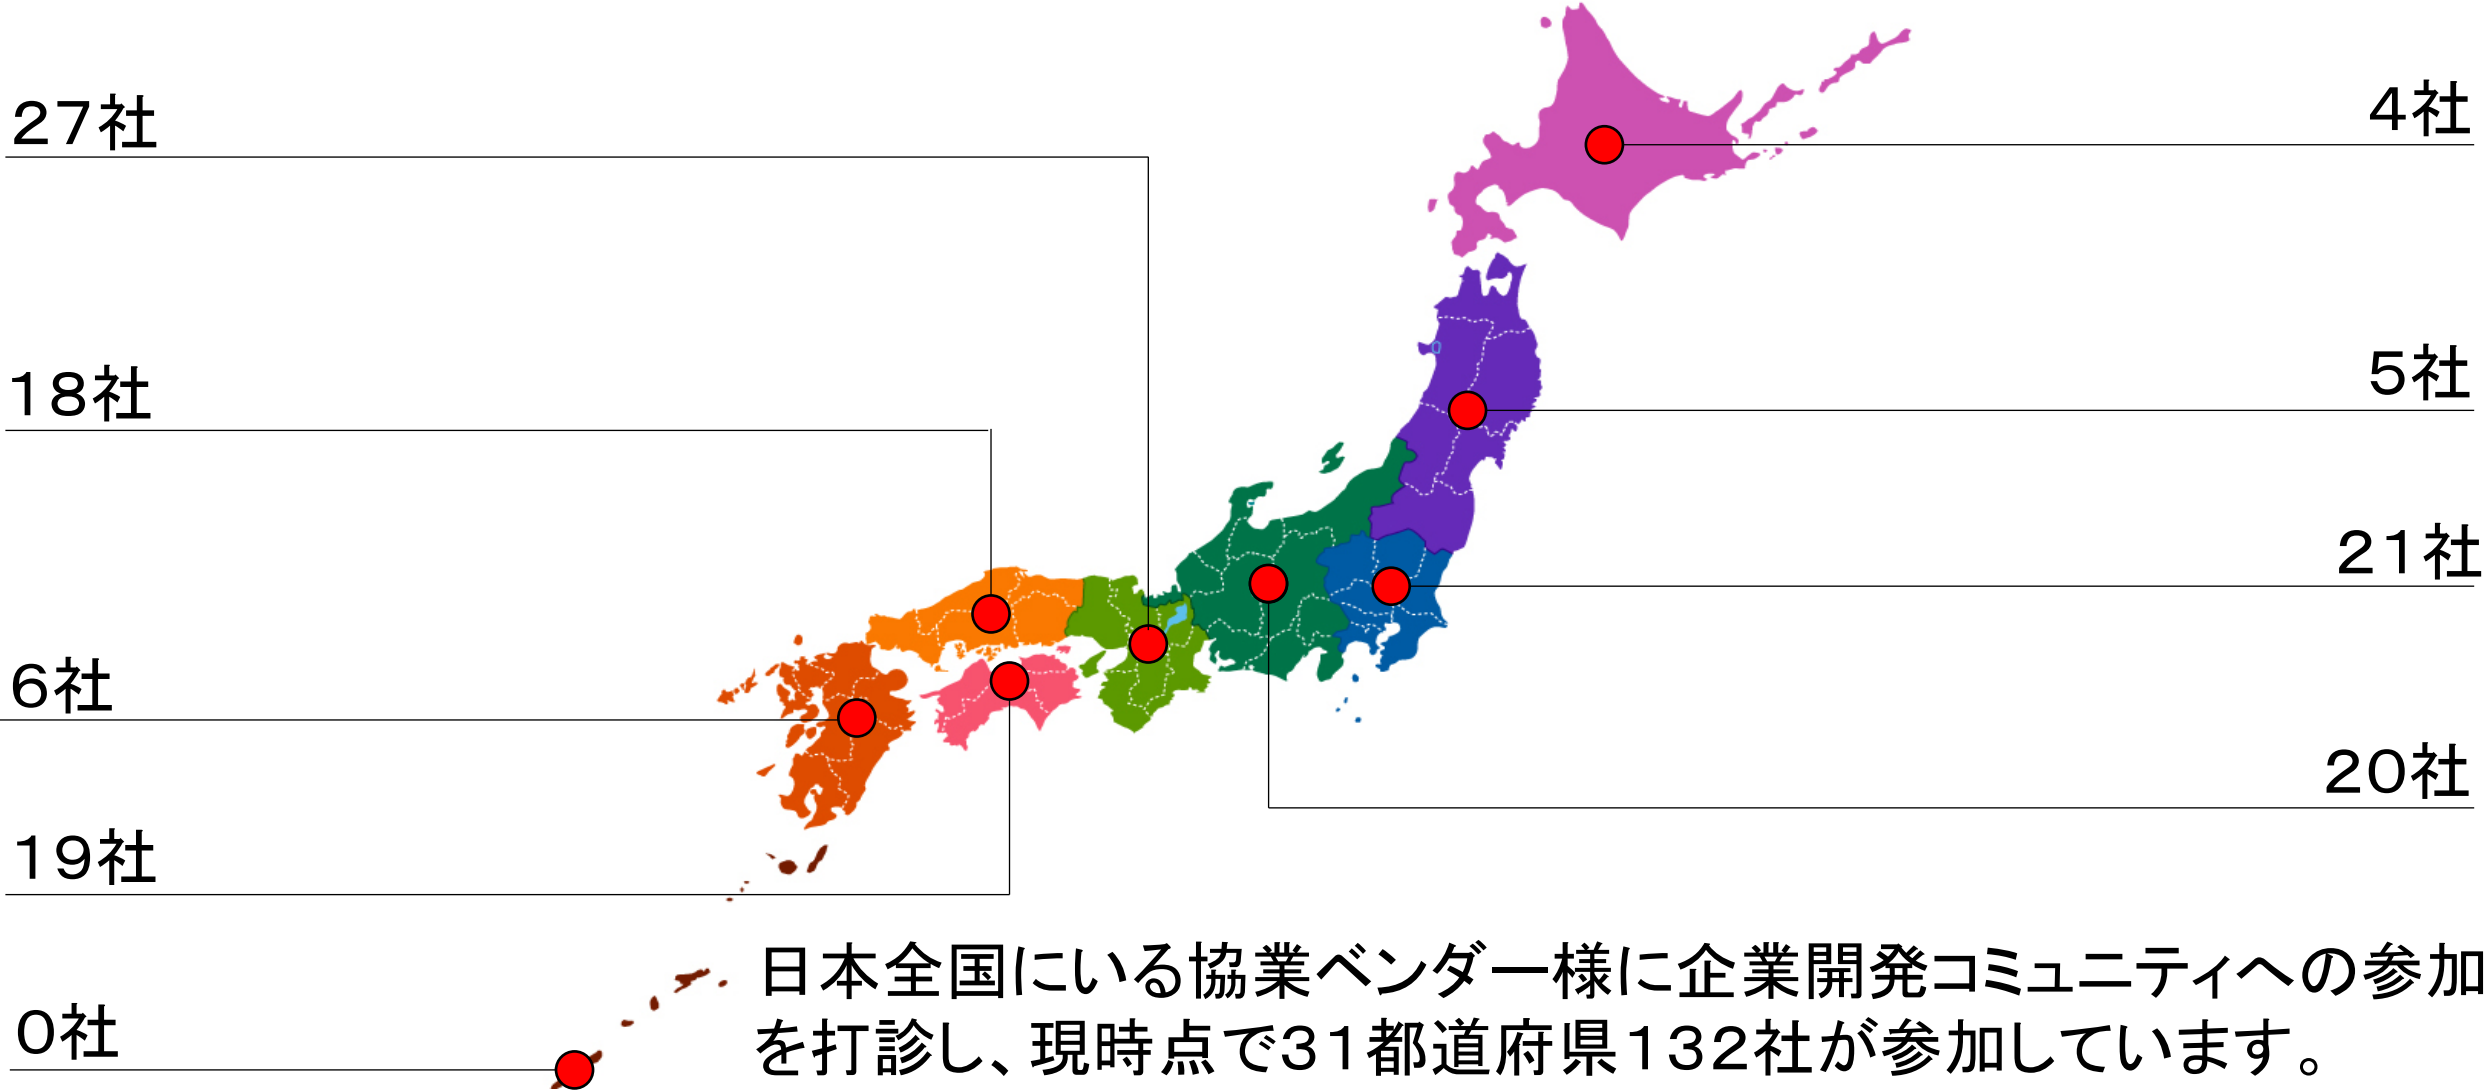

<http://www.ss-proj.org/dev/roadmap.html>

目次

1. 会社概要
2. シラサギについて
3. CMSアプリケーション
4. 開発コミュニティ

GitHubによる公開開発

「シラサギ」は、GitHub上で公開開発を行っており、全国の中小ベンダーが開発に参加しています。様々な会社が機能開発を行いますので、その恩恵をバージョンアップで得られます。

企業開発コミュニティ

シラサギ公式サイト