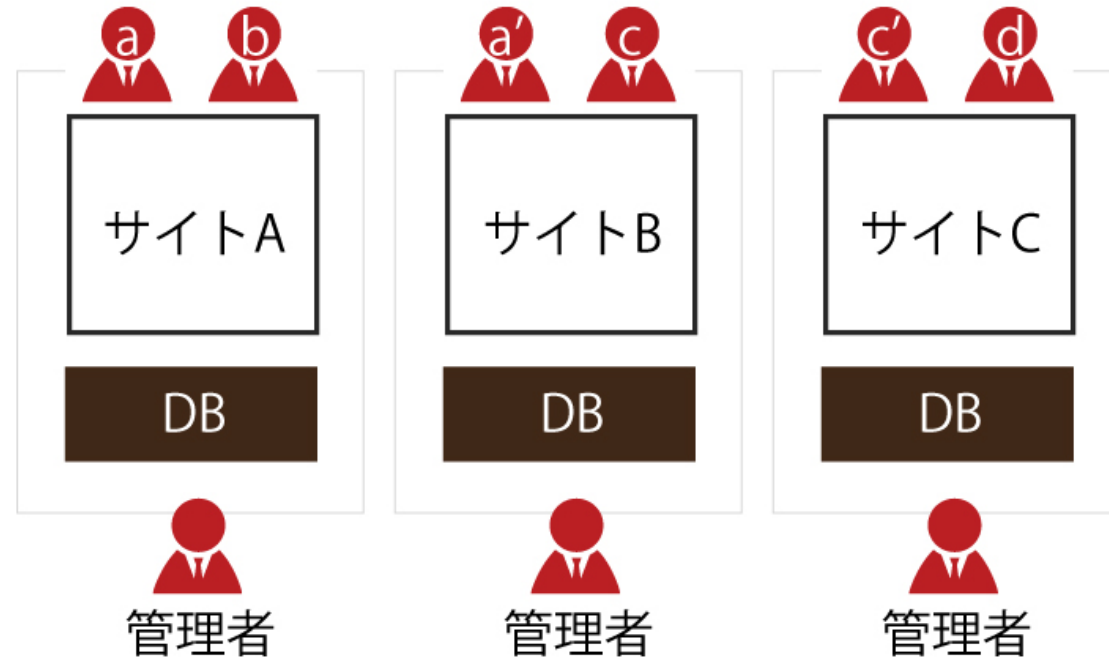

Webシステムの開発プラットフォームとしても有効です。

- 受講支援システム「NICES（ナイス）」
- 大学クラウドファンディング「OTSUCLE（おつくる）」

導入団体

2014年5月19日にオープンソース公開されてからの約3年間で

約80団体

にご利用になっていただいております。

マルチテナント対応

サーバーリソースの許す限り、1システム内にいくつでもサイトを構築できます。
これにより管理者の運用コストを削減することができます。

マルチテナント方式

シングルテナント方式

マルチテナント対応による効率的なサイト運用

シラサギ1システムの中に、ドメインの異なる複数のサイトを構築できます。権限設定によりユーザーごとにどのサイトを管理できるかを設定できます。サブサイトのお知らせが公式ウェブサイトのお知らせに自動的に反映されるように設定できます。既に構築されているサブサイトを複製して、新しいサブサイトを構築するベースに利用したりすることもできます。観光と移住と子育てのサイト運営だけ、外部のNPOさんに手伝ってもらおうという運用ができます。