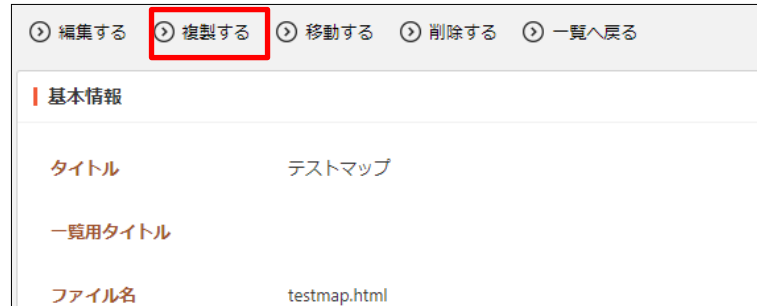

複製

- (1) サイトマップ一覧で複製するページのタイトル部分をクリックし、次の詳細画面で[複製する]をクリックします。