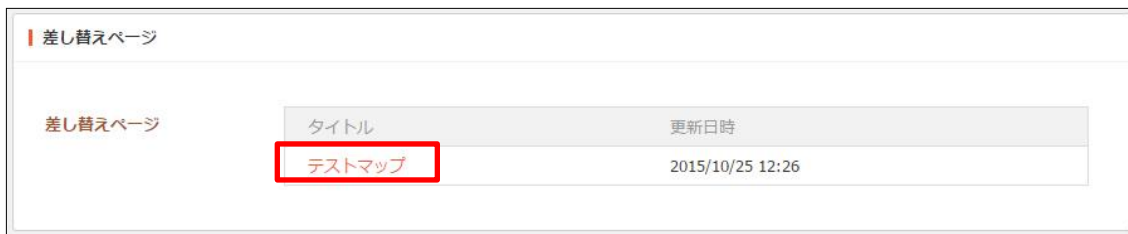

- (2) 差し替え元ページに表示されているタイトルをクリックすると、差し替えページの詳細画面が表示されます。