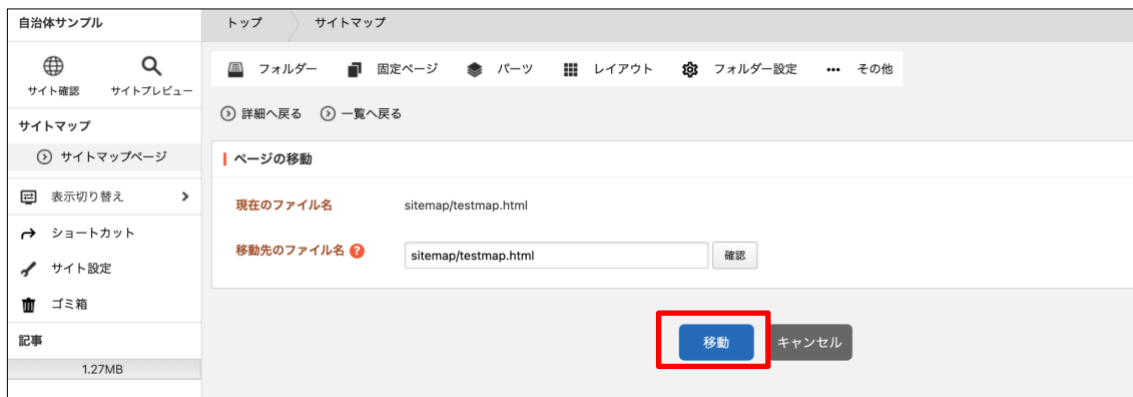

- (2) 移動先 URL を入力後、[保存]をクリックします。