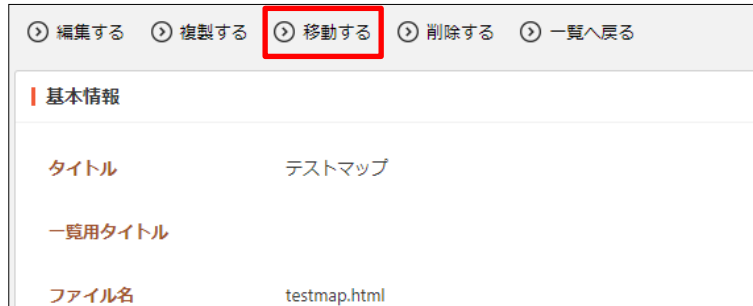

移動

- (1) サイトマップ一覧で移動するページのタイトル部分をクリックし、次の詳細画面で[移動する]をクリックします。