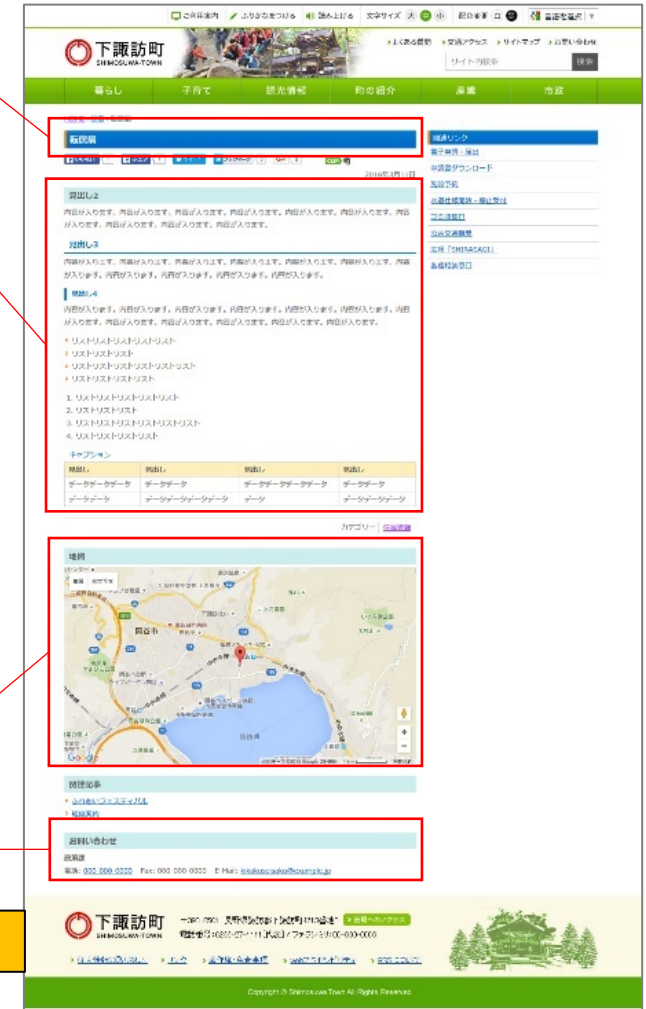

記事登録画面

The screenshot shows a web form for article registration. Red boxes highlight the following fields: the title input field, the main text editor, the category selection dropdown, the event date selection, the Google Maps location picker, and the contact information fields (name, phone, email).

タイトルの入力

本文の入力

カテゴリーのチェック

イベント日の設定

Googleマップの埋め込み

連絡先自動表示

公開開始、終了日時の予約

公開した記事ページ