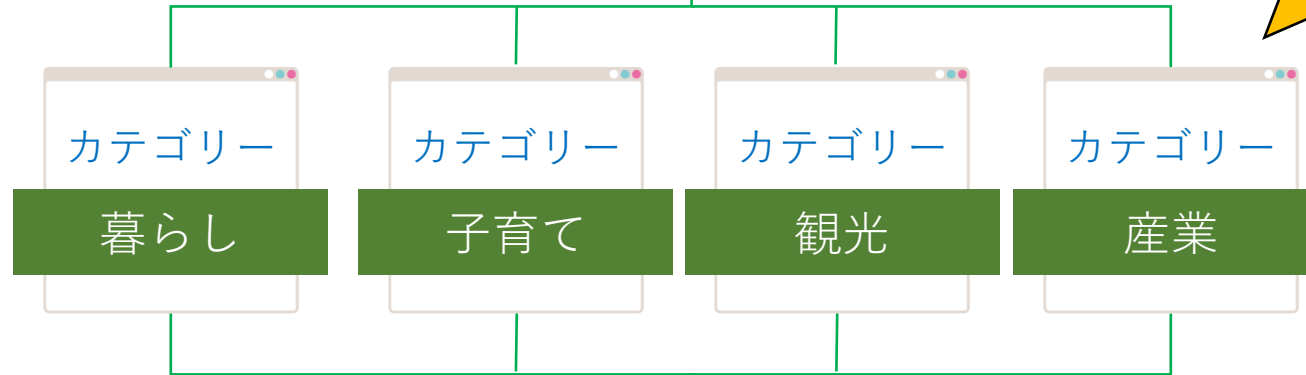

ページ作成の流れ(2)

ページカテゴリーの振り分け

サイト閲覧者の目的に応じて適切に誘導を行えるよう、ページごとに内容に即したカテゴリーを振り分けることが可能です。新着情報や注目情報等、ページの内容に応じた「カテゴリー」を設定することで、自動的に一覧ページにリンクが生成されます。

複数のカテゴリーを設定しておくことで、閲覧者は**様々なカテゴリーから目的のページへたどり着くことができます。**

税金
 固定資産税 その他税について

お知らせ
 イベント 観光・文化・スポーツ 健康

産業・仕事
 人材募集
 経営支援・金融支援・企業立

ご利用案内 ふりがなをつける 読み

下諏訪町
SHIMOSUWA-TOWN

暮らし 子育て 観光情報

HOME > お知らせ

お知らせ

2016年3月11日 [ふれあいフェスティバル](#)

2016年3月11日 [平成26年4月より国民健康保険税率が改正されます](#)

作成したページへの
導線を簡単に複数設定
できます。

カテゴリー
暮らし

カテゴリー
子育て

カテゴリー
観光

カテゴリー
産業

記事ページ

ページ作成の流れ(3)