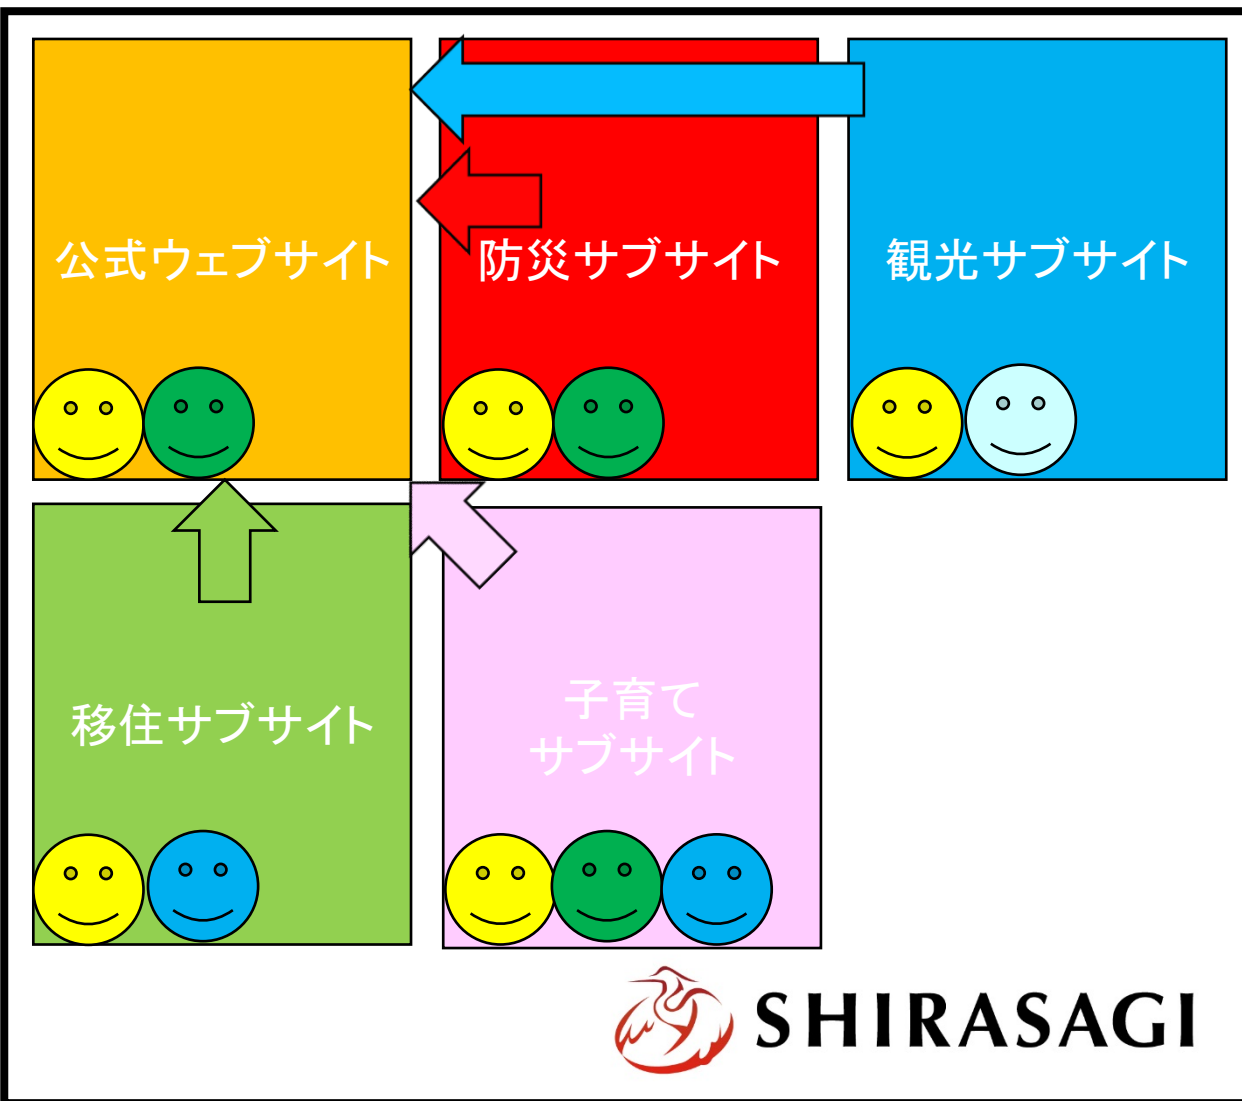

マルチテナント対応

サーバーリソースの許す限り、1システム内にいくつでもサイトを構築できます。
これにより管理者の運用コストを削減することができます。

マルチテナント方式

シングルテナント方式

マルチテナント対応による効率的なサイト運用

シラサギ1システムの中に、ドメインの異なる複数のサイトを構築できます。権限設定によりユーザーごとにどのサイトを管理できるかを設定できます。サブサイトのお知らせが公式ウェブサイトのお知らせに自動的に反映されるように設定できます。既に構築されているサブサイトを複製して、新しいサブサイトを構築するベースに利用したりすることもできます。観光と移住と子育てのサイト運営だけ、外部のNPOさんに手伝ってもらおうという運用ができます。