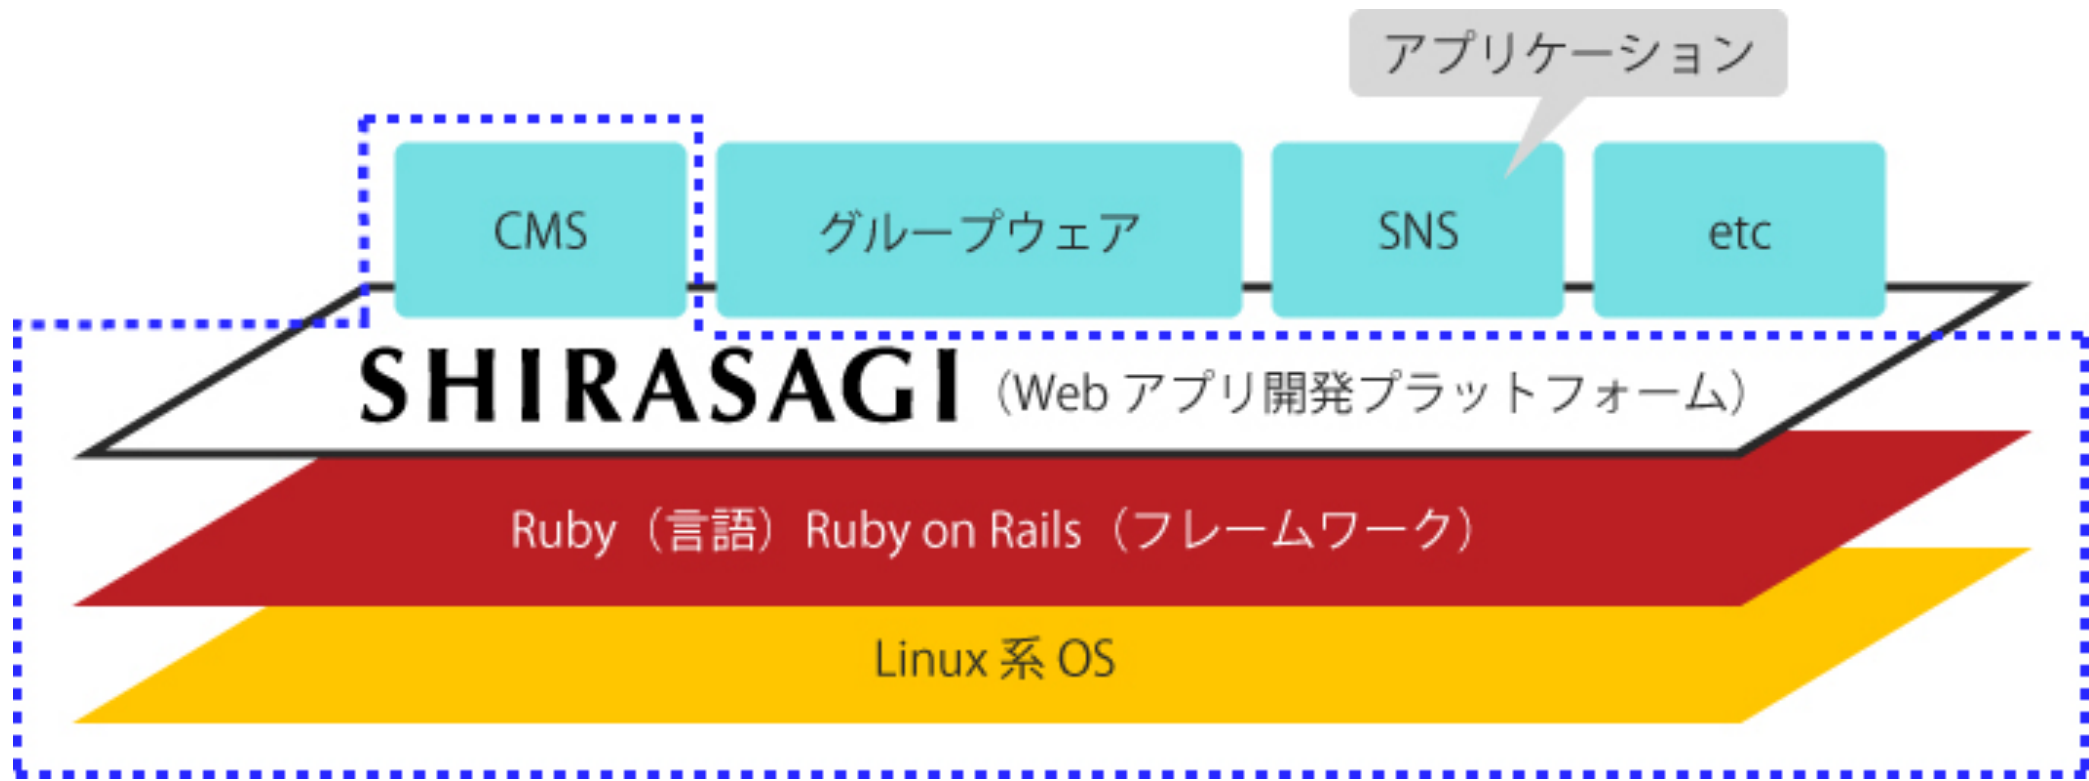

目次

1. 会社概要
2. シラサギについて
3. CMSアプリケーション
4. 開発コミュニティ

「シラサギ」という名称の由来

サギ科の鳥のうち、全身の羽毛が白いものを「白鷺(しらさぎ)」と呼びます。

徳島県では1965年10月から「シラサギ」を県の鳥に指定しています。

サギ類は、他の種類のサギたちと一緒に「鷺山(さぎやま)」という巣を作り、繁殖するという特徴があります。

その様子が、様々な企業と技術者でコミュニティを形成し、ソフトウェアを開発していくというコンセプトと一致したためこの名称を採用しました。

「シラサギ」の動作環境

常に最新のバージョンに適用しています。

対象	バージョンなど
OS	CentOS 6,7 64bit or Ubuntu Server 16.04LTS
Webサーバ	nginx or Apache
アプリケーションサーバ	+ Unicorn
DBシステム	MongoDB 3.4
Ruby	2.4.2
Ruby on Rails	4.2.9

目次

1. 会社概要
2. シラサギについて
3. CMSアプリケーション
4. 開発コミュニティ

CMSアプリケーション

シラサギのコアとなる部分の設計は汎用SNSになっており、Webアプリケーション開発プラットフォームとして利用できます。

現在は、そのプラットフォーム上でCMSアプリケーションが稼働しています。

公共サイトにおける採用状況その1

とくしま はぐくみネット
2014年12月19日公開

宮崎県宮崎市
2015年3月18日公開

岐阜県土岐市
2015年3月23日公開

2014年5月16日シラサギ公開