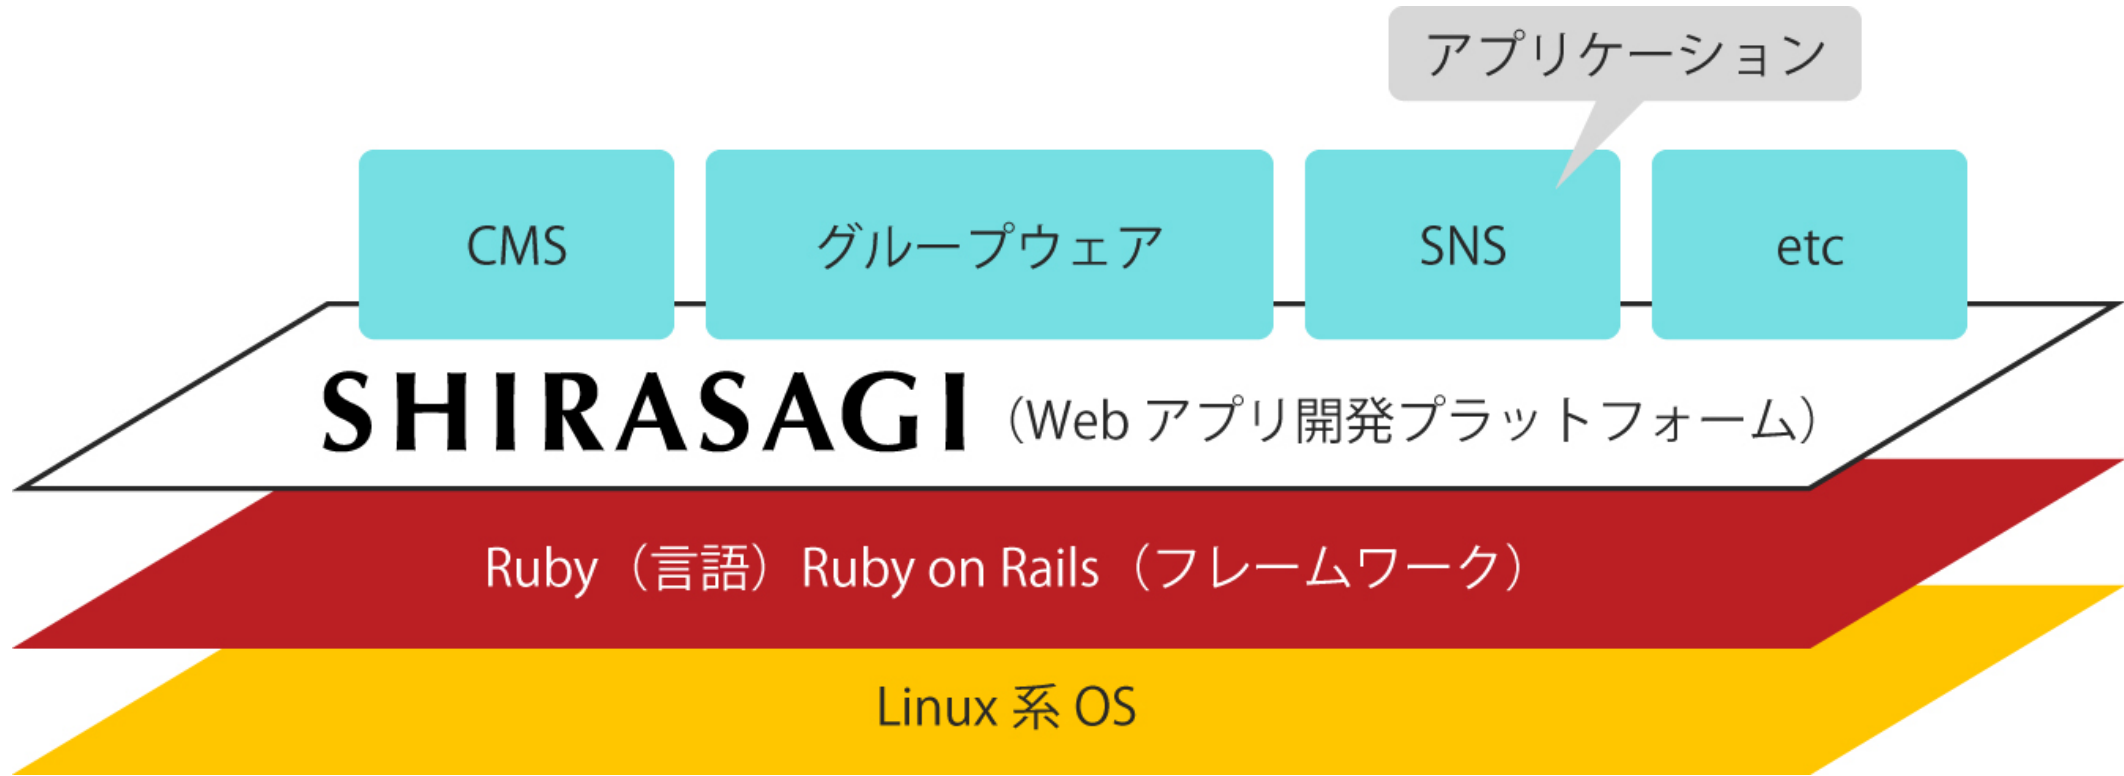

目次

1. 会社概要
2. シラサギについて
3. CMSアプリケーション
4. 開発コミュニティ

「シラサギ」という名称の由来

サギ科の鳥のうち、全身の羽毛が白いものを「白鷺(しらさぎ)」と呼びます。

徳島県では1965年10月から「シラサギ」を県の鳥に指定しています。

サギ類は、他の種類のサギたちと一緒に「鷺山(さぎやま)」という巣を作り、繁殖するという特徴があります。

その様子が、様々な企業と技術者でコミュニティを形成し、ソフトウェアを開発していくというコンセプトと一致したためこの名称を採用しました。

「シラサギ」は、みんなで育てるオープンソースソフトウェアです。

MITライセンス

誰もが利用しやすいライセンスで公開しています。

- 誰でも自由にカスタマイズできます。
- 誰でも自由にフォークできます。
- 拡張機能を公開するかどうかを自由に選べます。

Webアプリ開発プラットフォーム

CMSですが、コアの設計は汎用SNSになっており、Webアプリ開発プラットフォームとして利用できます。

将来的にグループウェア、SNSなどの様々なアプリケーションの開発ができます。

「シラサギ」の動作環境

常に最新のバージョンに適用しています。

対象	バージョンなど
OS	CentOS 6,7 64bit or Ubuntu Server 16.04LTS
Webサーバ	nginx or Apache
アプリケーションサーバ	+ Unicorn
DBシステム	MongoDB 3.4
Ruby	2.4.2
Ruby on Rails	4.2.9

目次

1. 会社概要
2. シラサギについて
3. CMSアプリケーション
4. 開発コミュニティ