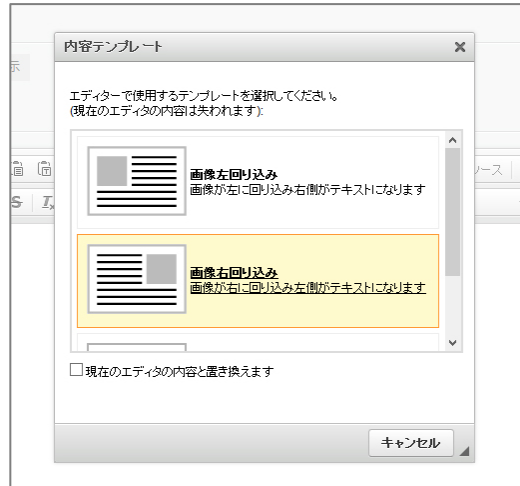

2016年3月11日 [平成26年4月より国民健康保険税率が改正されます](#)

作成したページへの
導線を簡単に複数設定
できます。

カテゴリー
暮らし

カテゴリー
子育て

カテゴリー
観光

カテゴリー
産業

記事ページ

ページ作成の流れ(3)

テンプレート機能

テンプレートを使用することで、本文のレイアウトを統一して作成することが可能となり、複数の更新担当者により作成されたページ間でもサイト全体の統一感を持たせることができます。

テンプレートは複数を組み合わせることも可能ですので、内容入力画面でテンプレートを選択していき、画像やテキスト部分を置き換えるだけで、複雑なレイアウトのページも簡単に作成することが可能です。

HOME > 記事 > テンプレート