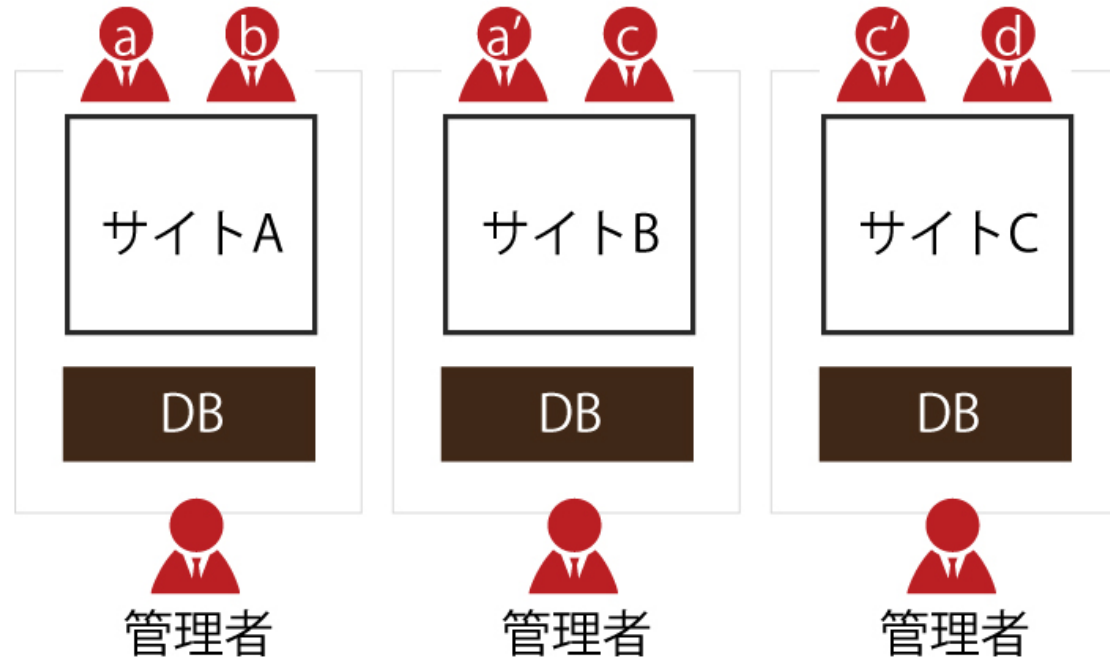

ジョブナビとくしま
2016年4月1日公開

マルチテナントによる集中管理

岩手県大槌町ポータル
2016年4月1日公開

長野県原村
2016年4月18日公開

導入団体

2014年5月19日にオープンソース公開されてからの約3年間で

約80団体

にご利用になっていただいております。

マルチテナント対応

サーバーリソースの許す限り、1システム内にいくつでもサイトを構築できます。
これにより管理者の運用コストを削減することができます。

マルチテナント方式

シングルテナント方式

マルチテナント対応による効率的なサイト運用

シラサギ1システムの中に、ドメインの異なる複数のサイトを構築できます。権限設定によりユーザーごとにどのサイトを管理できるかを設定できます。サブサイトのお知らせが公式ウェブサイトのお知らせに自動的に反映されるように設定できます。既に構築されているサブサイトを複製して、新しいサブサイトを構築するベースに利用したりすることもできます。観光と移住と子育てのサイト運営だけ、外部のNPOさんに手伝ってもらおうという運用ができます。