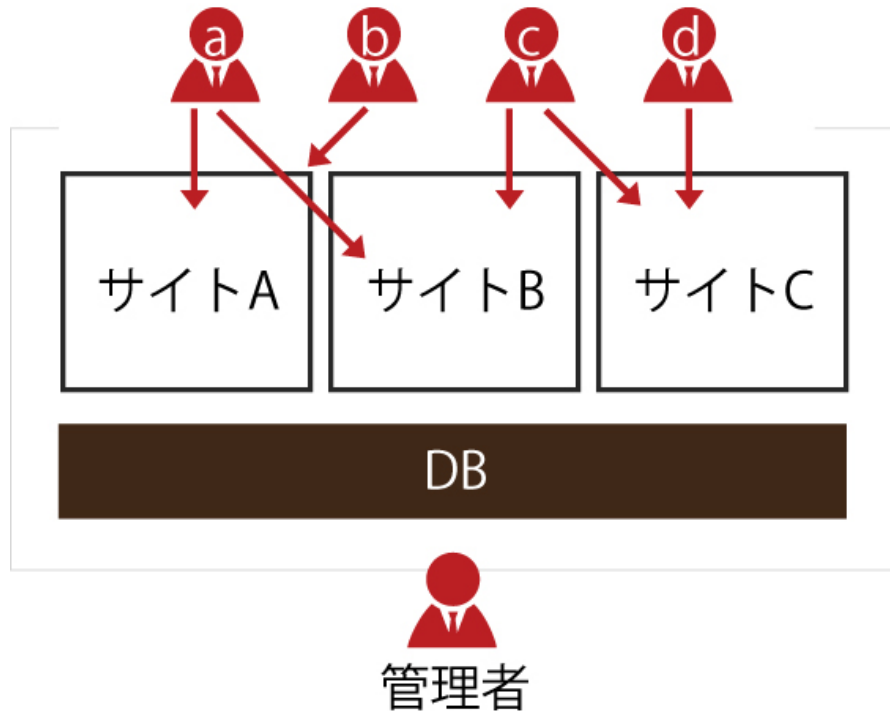

ジョブナビとくしま
2016年4月1日公開

マルチテナントによる集中管理

岩手県大槌町ポータル
2016年4月1日公開

長野県原村
2016年4月18日公開

導入団体

2014年5月19日にオープンソース公開されてからの約3年間で

約80団体

にご利用になっていただいております。

マルチテナント対応

サーバーリソースの許す限り、1システム内にいくつでもサイトを構築できます。
これにより管理者の運用コストを削減することができます。

マルチテナント方式

シングルテナント方式

マルチテナント対応による効率的なサイト運用

シラサギ1システムの中に、ドメインの異なる複数のサイトを構築できます。権限設定によりユーザーごとにどのサイトを管理できるかを設定できます。サブサイトのお知らせが公式ウェブサイトのお知らせに自動的に反映されるように設定できます。既に構築されているサブサイトを複製して、新しいサブサイトを構築するベースに利用したりすることもできます。観光と移住と子育てのサイト運営だけ、外部のNPOさんに手伝ってもらおうという運用ができます。