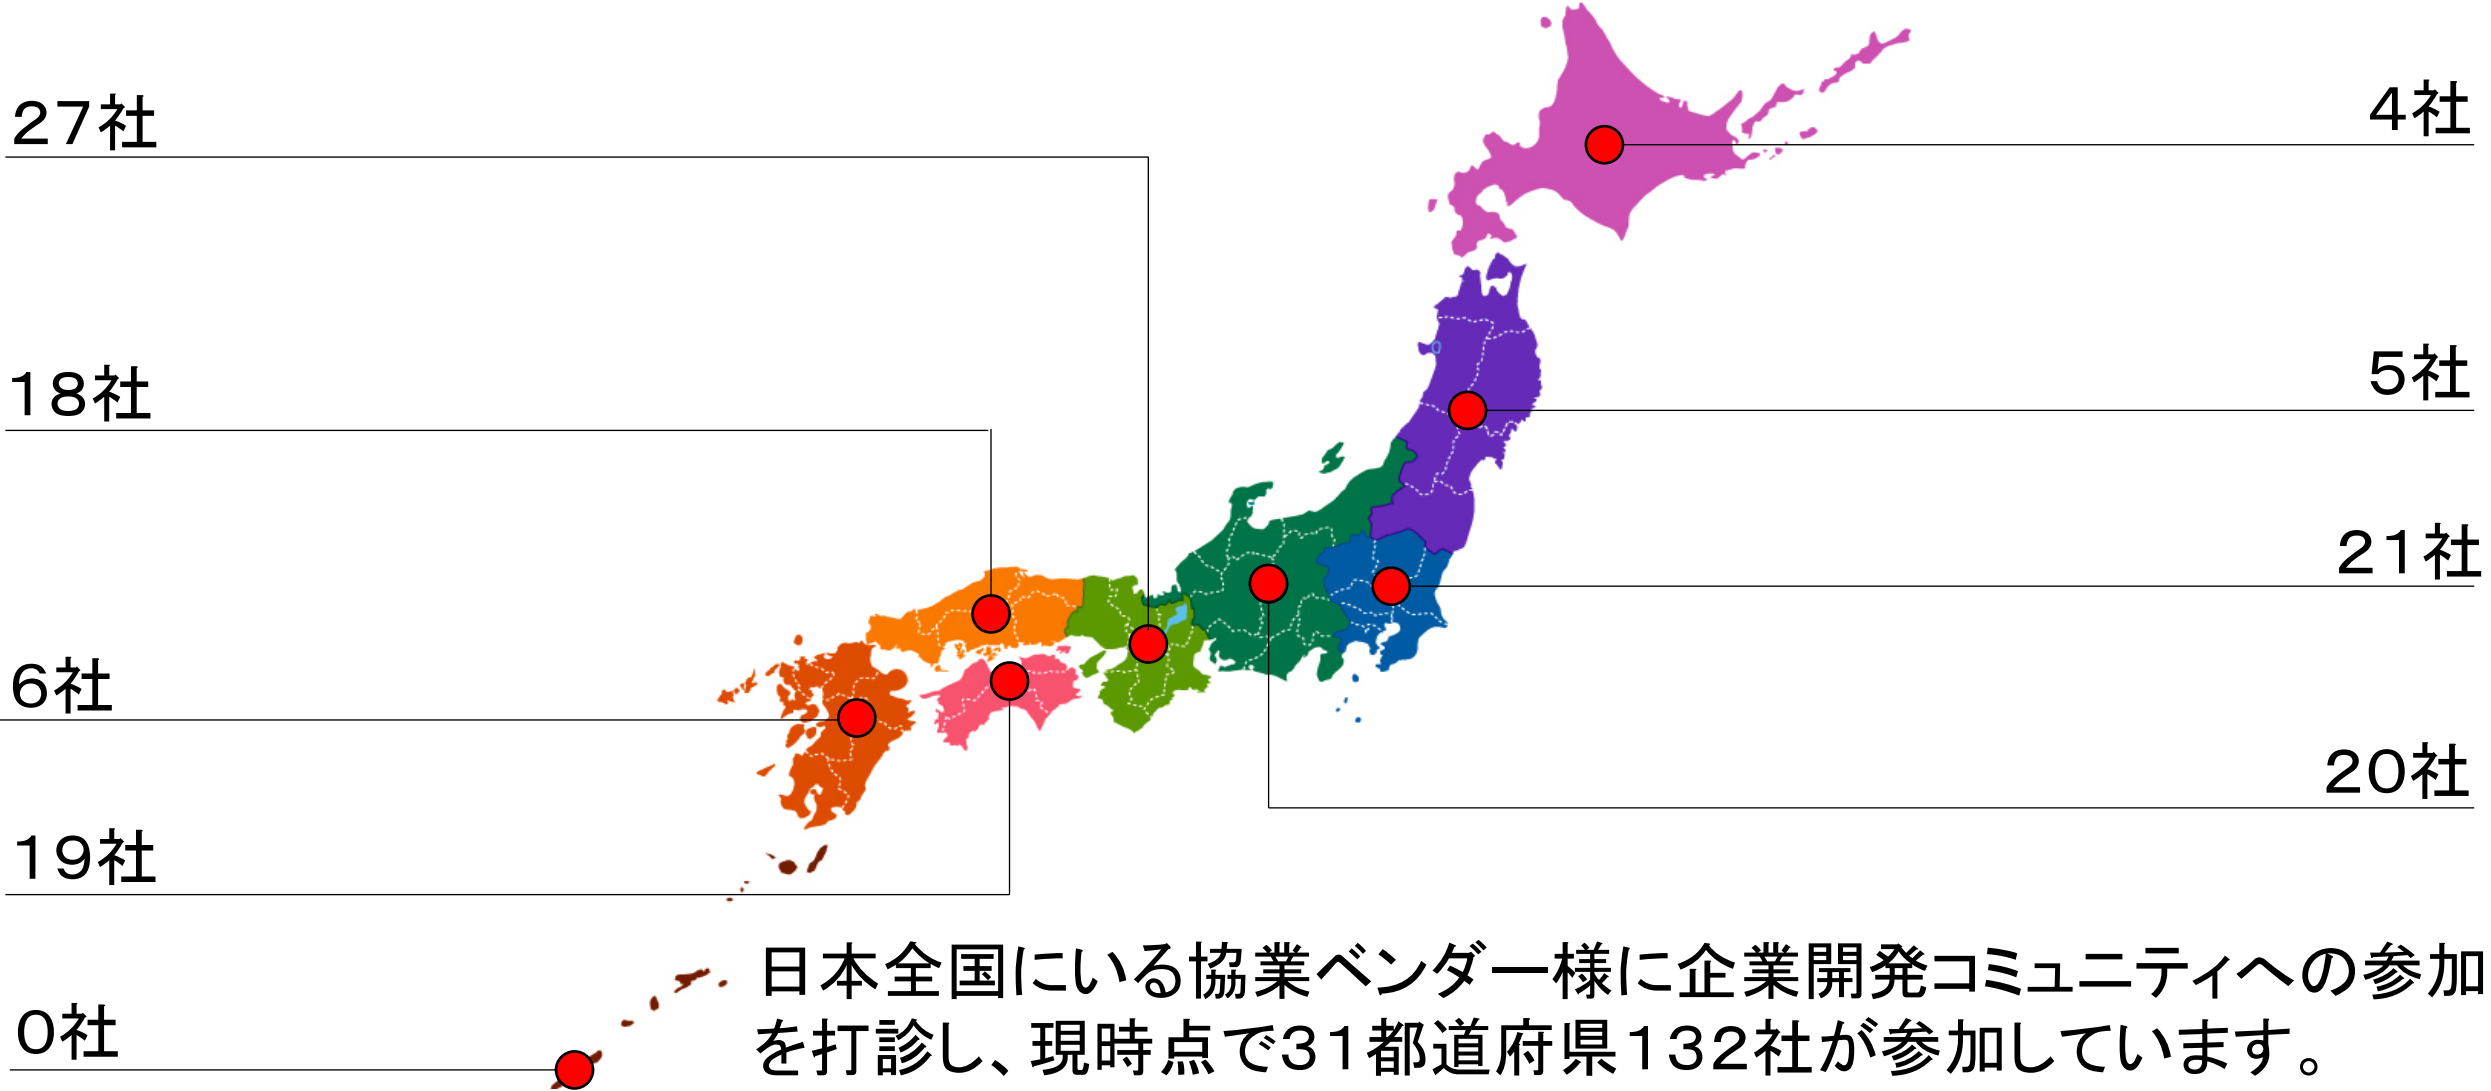

企業開発コミュニティ