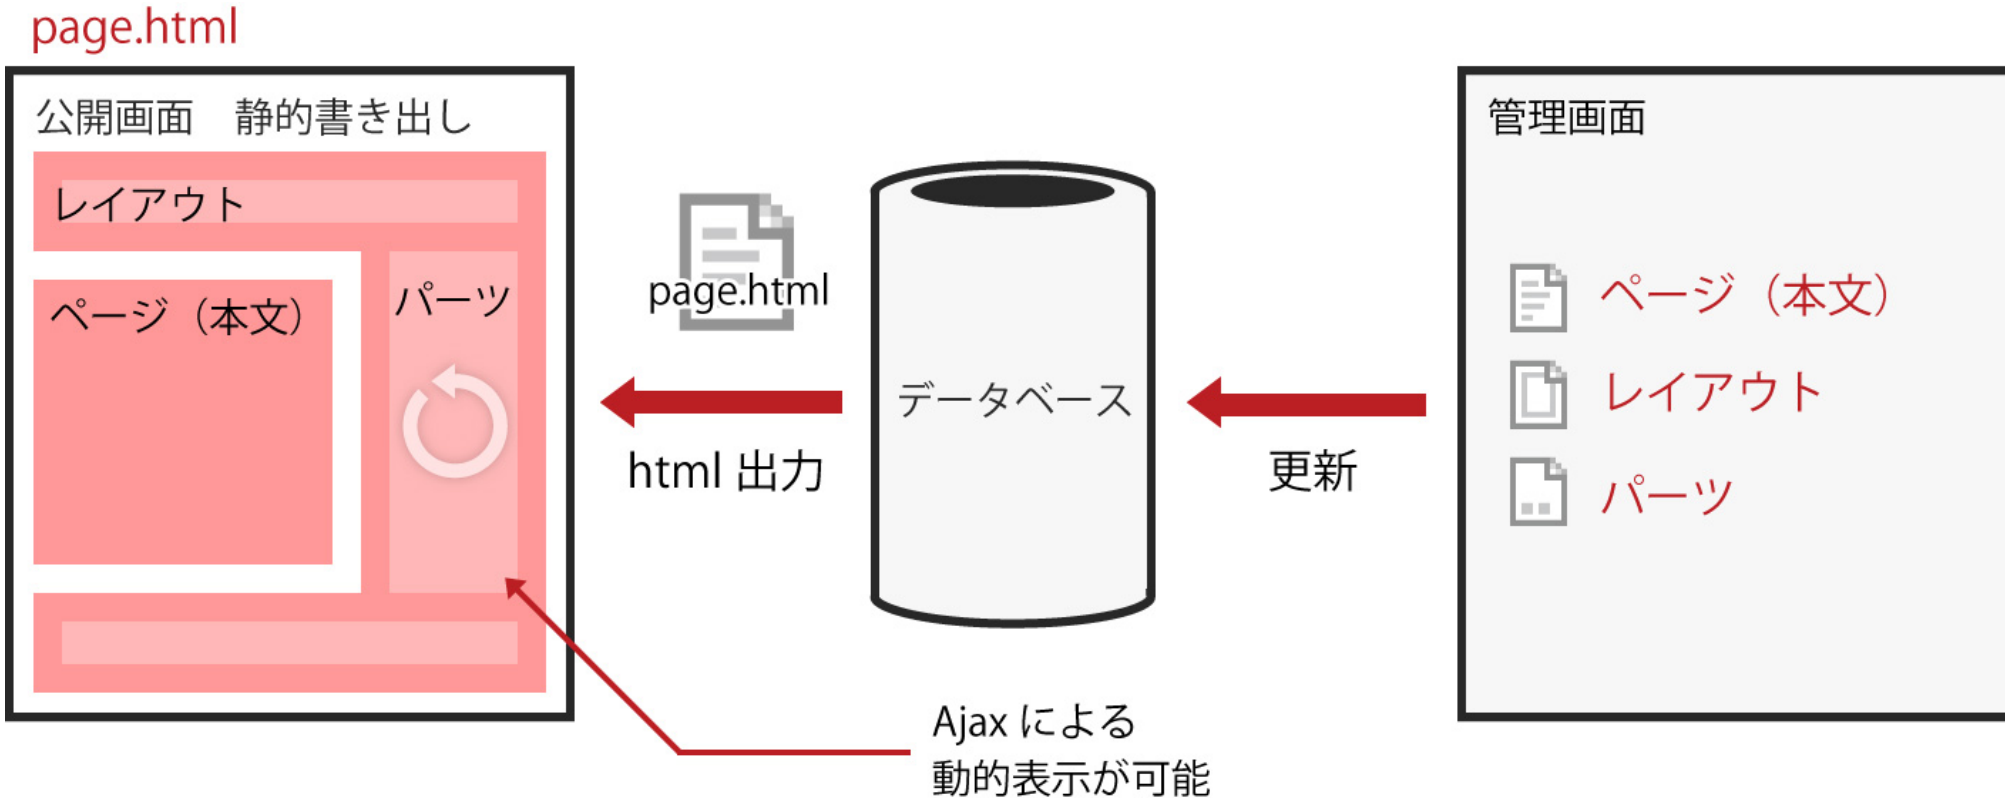

Ajaxパーツ

基本、ページは静的HTMLとして出力されます。が、ページ内で動的表示にしたいところは管理画面で簡単に動的表示設定ができます。

これによって、1分間に複数回更新されるコンテンツ(選挙、防災など)にも対応できます。